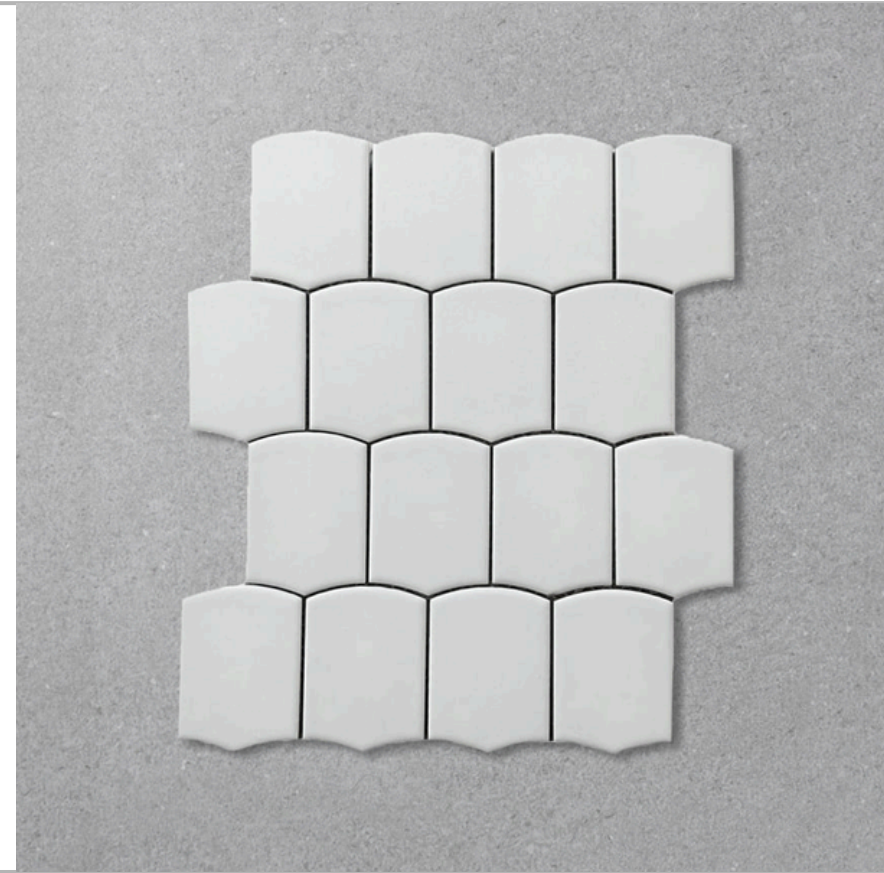

TUNNEL

MATTE WHITE
MOSAIC MODEL: CZM251X

SHINY WHITE
MOSAIC MODEL: ZOB1206

CHIP SIZE: 58X80 MM
SHEET SIZE: 244X304 MM
ESPESOR: 5 MM
MALLAS X CAJA: 11

M² X CAJA: 0,81
MATERIAL: PORCELLANATO
APTO PARA PISO/PARED

El color de los mosaicos pueden variar de un lote a otro. Si está realizando un pedido adicional para que coincida con los mosaicos existentes, verifique el número de lote que figura en las cajas para asegurarse de que el lote sea el mismo al instalado previamente.