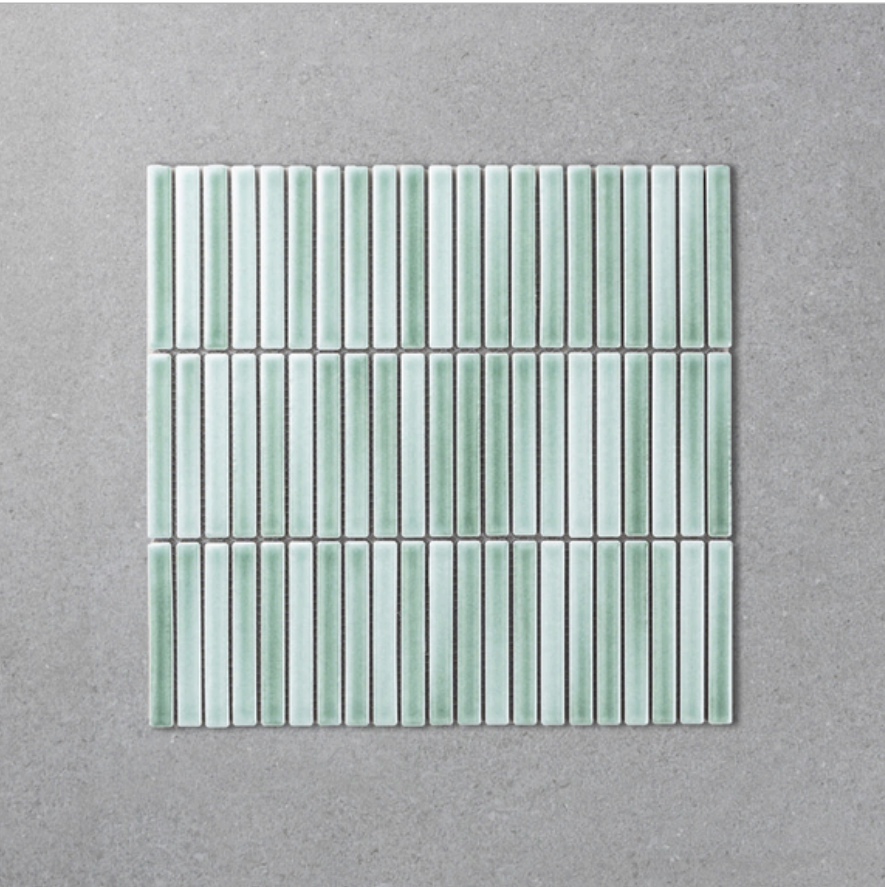

FADED DARK GREEN
MOSAIC MODEL: ZOB1728

FADED LIGHT GREEN
MOSAIC MODEL: ZOB1727

CHIP SIZE: 12X92 MM
SHEET SIZE: 292X308 MM
ESPESOR: 7 MM
MALLAS X CAJA: 11

M² X CAJA: 0,96
MATERIAL: PORCELLANATO
APTO PARA PARED