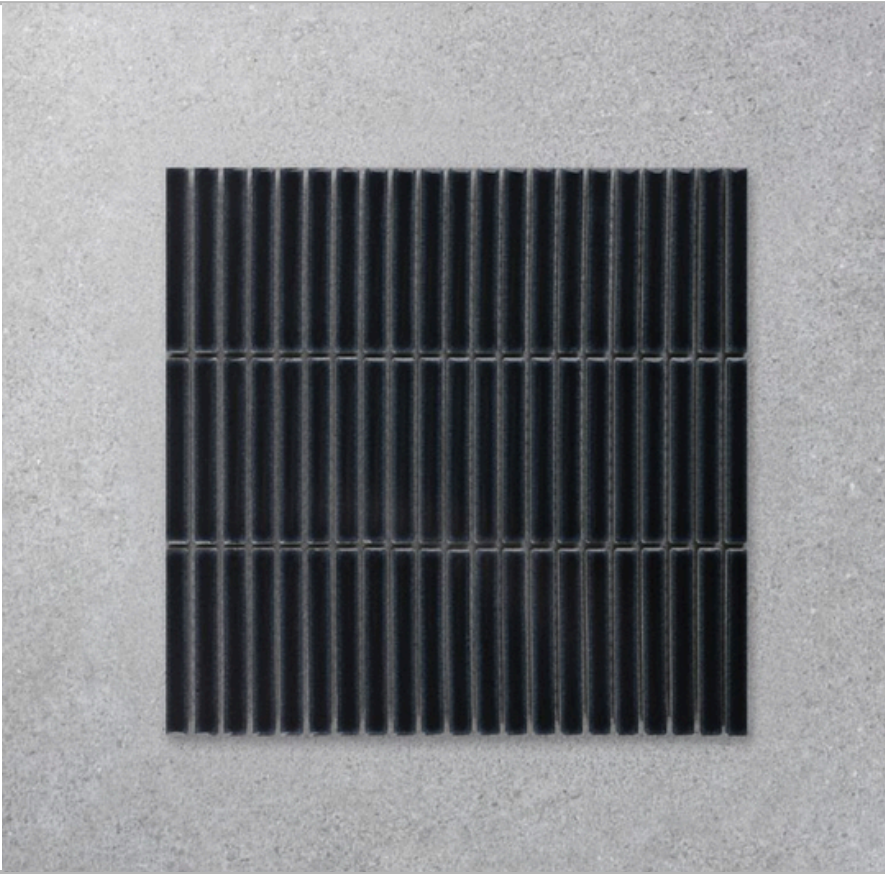

FADED DARK GREEN
MOSAIC MODEL: ZOB1728

FADED LIGHT GREEN
MOSAIC MODEL: ZOB1727

CHIP SIZE: 12X92 MM
SHEET SIZE: 292X308 MM
ESPESOR: 7 MM
MALLAS X CAJA: 11

M² X CAJA: 0,96
MATERIAL: PORCELLANATO
APTO PARA PARED