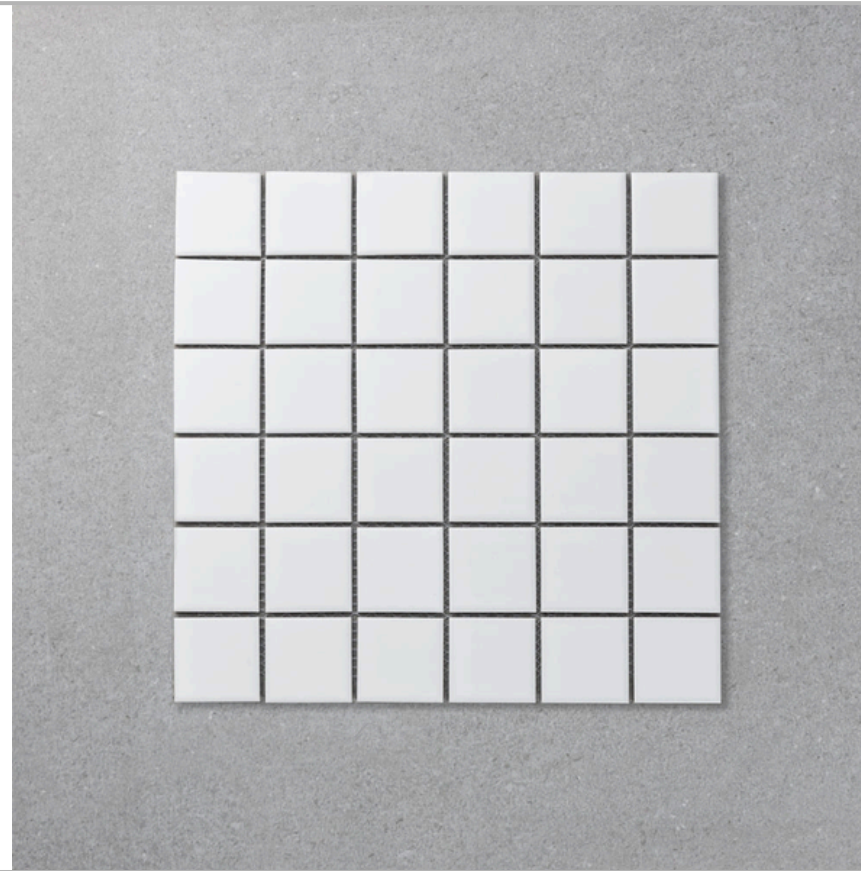

CHIP SIZE: 50X50 MM
SHEET SIZE: 306X306 MM
ESPEJOR: 5 MM
MALLAS X CAJA: 11

M² X CAJA: 1,03
MATERIAL: PORCELLANATO
APTO PARA PISO/PARED

El color de los mosaicos pueden variar de un lote a otro. Si está realizando un pedido adicional para que coincida con los mosaicos existentes, verifique el número de lote que figura en las cajas para asegurarse de que el lote sea el mismo al instalado previamente.

MATTE WHITE
MOSAIC MODEL:CKM201B