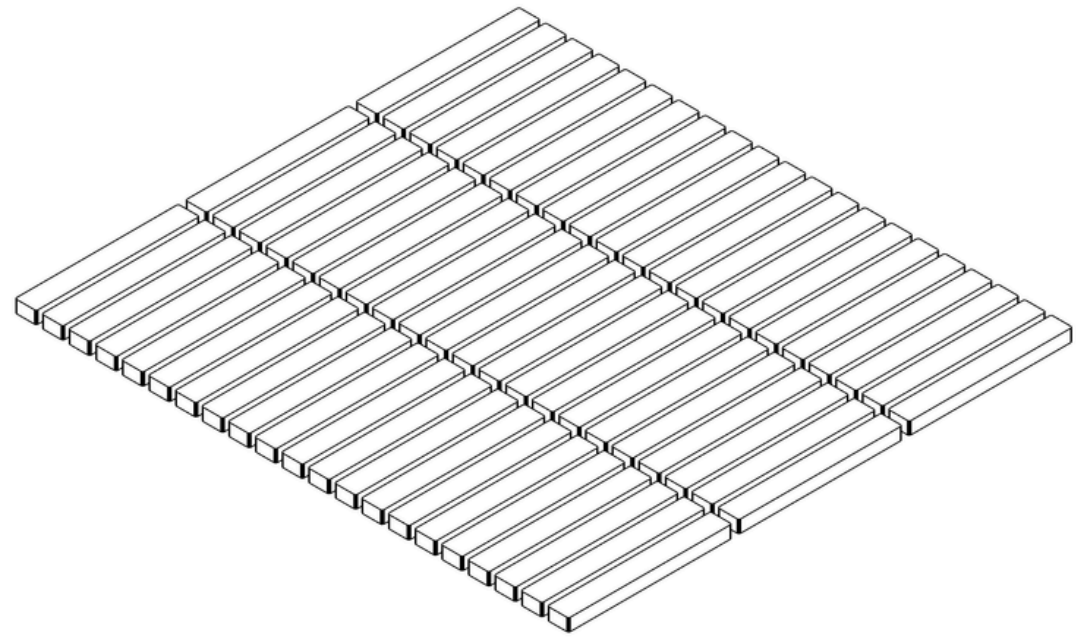

FADED LIGHT GREEN
MOSAIC MODEL: ZOB1727

CHIP SIZE: 12X92 MM
SHEET SIZE: 292X308 MM
ESPESOR: 7 MM
MALLAS X CAJA: 11

M² X CAJA: 0,96
MATERIAL: PORCELLANATO
APTO PARA PARED

El color de los mosaicos pueden variar de un lote a otro. Si está realizando un pedido adicional para que coincida con los mosaicos existentes, verifique el número de lote que figura en las cajas para asegurarse de que el lote sea el mismo al instalado previamente.