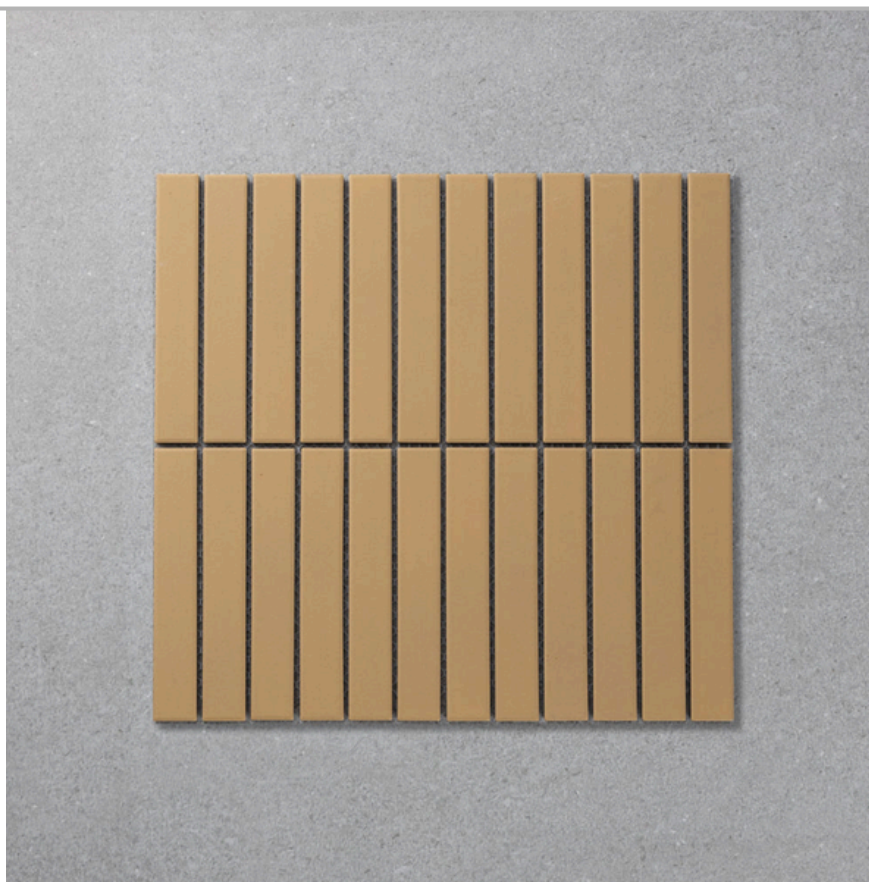

TERRA TOAST
MOSAIC_MODEL:YDYTT221454