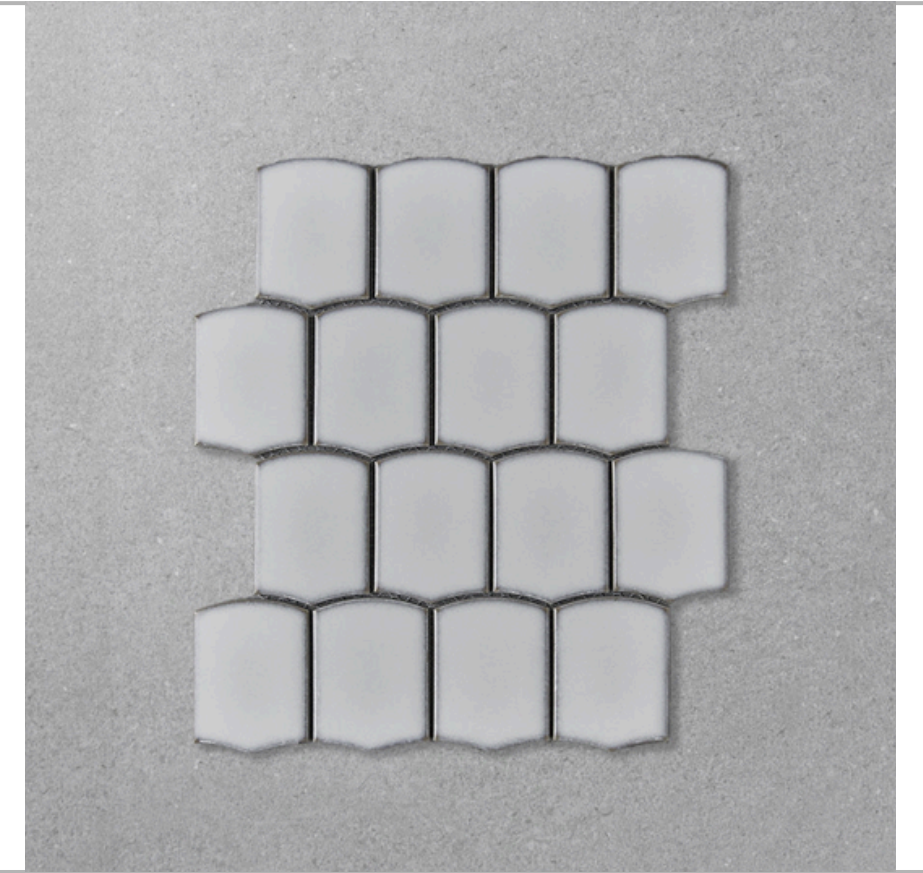

TUNNEL

MATTE WHITE
MOSAIC MODEL: CZM251X

SHINY WHITE
MOSAIC MODEL: ZOB1206

CHIP SIZE: 58X80 MM
SHEET SIZE: 244X304 MM
ESPESOR: 5 MM
MALLAS X CAJA: 11

M² X CAJA: 0,81
MATERIAL: PORCELLANATO
APTO PARA PISO/PARED

El color de los mosaicos pueden variar de un lote a otro. Si está realizando un pedido adicional para que coincida con los mosaicos existentes, verifique el número de lote que figura en las cajas para asegurarse de que el lote sea el mismo al instalado previamente.