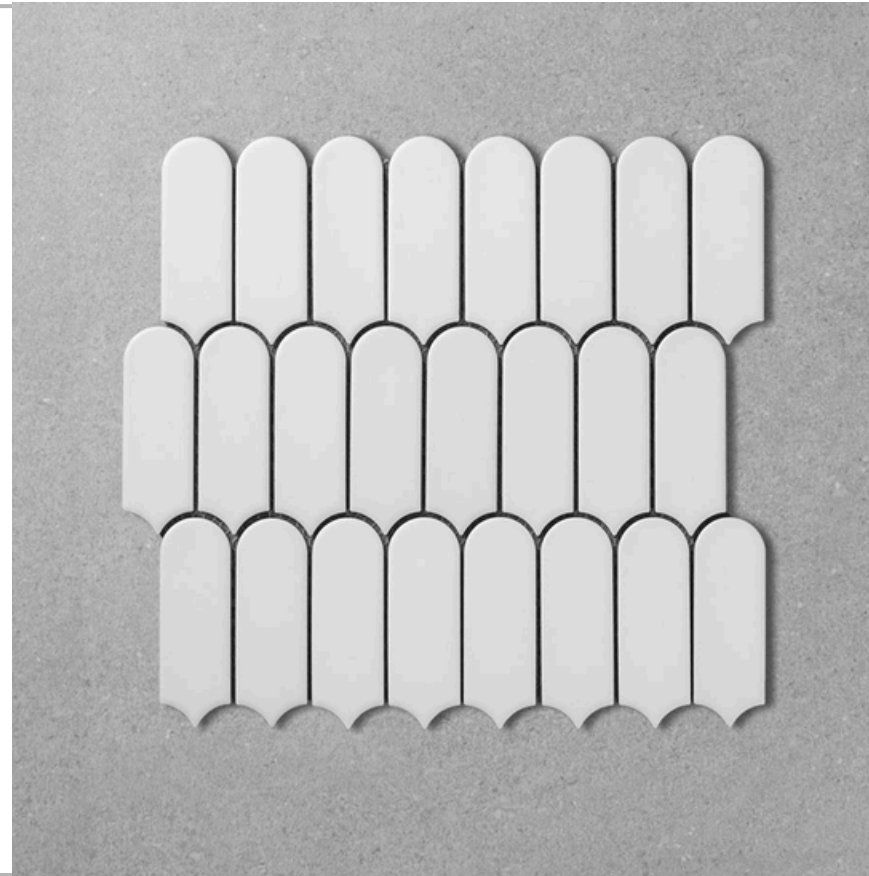

CHIP SIZE: 35X103 MM
SHEET SIZE: 296X280 MM
ESPESOR: 6 MM
MALLAS X CAJA: 11

M² X CAJA: 0,91
MATERIAL: PORCELLANATO
APTO PARA PARED

El color de los mosaicos pueden variar de un lote a otro. Si está realizando un pedido adicional para que coincida con los mosaicos existentes, verifique el número de lote que figura en las cajas para asegurarse de que el lote sea el mismo al instalado previamente.

MATTE WHITE
MOSAIC MODEL:YDYCSX4