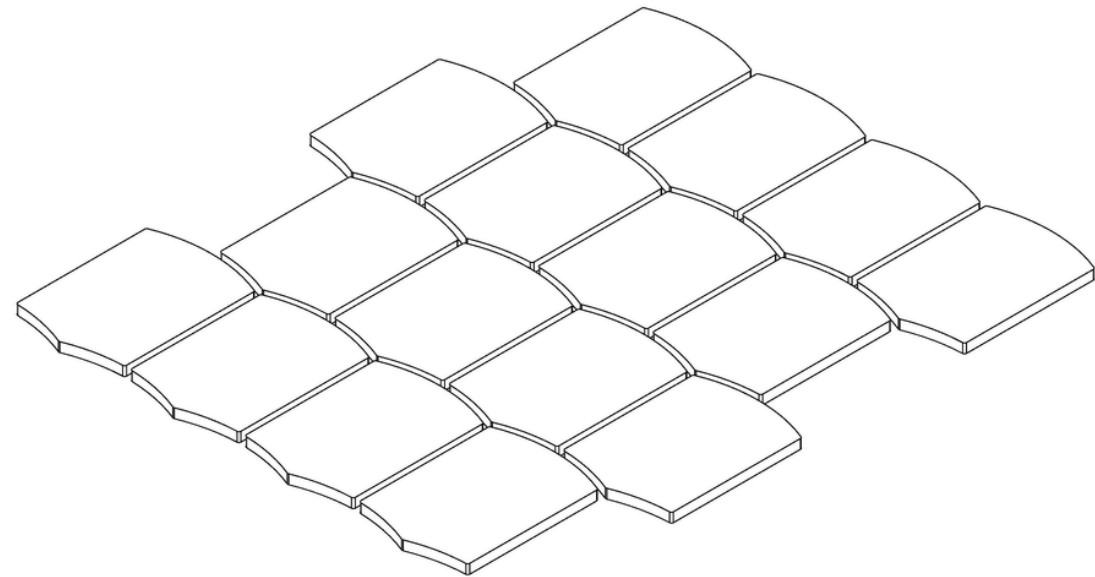

TUNNEL

MATTE WHITE
MOSAIC MODEL: CZM251X

SHINY WHITE
MOSAIC MODEL: ZOB1206

CHIP SIZE: 58X80 MM
SHEET SIZE: 244X304 MM
ESPESOR: 5 MM
MALLAS X CAJA: 11

M² X CAJA: 0,81
MATERIAL: PORCELLANATO
APTO PARA PISO/PARED

El color de los mosaicos pueden variar de un lote a otro. Si está realizando un pedido adicional para que coincida con los mosaicos existentes, verifique el número de lote que figura en las cajas para asegurarse de que el lote sea el mismo al instalado previamente.