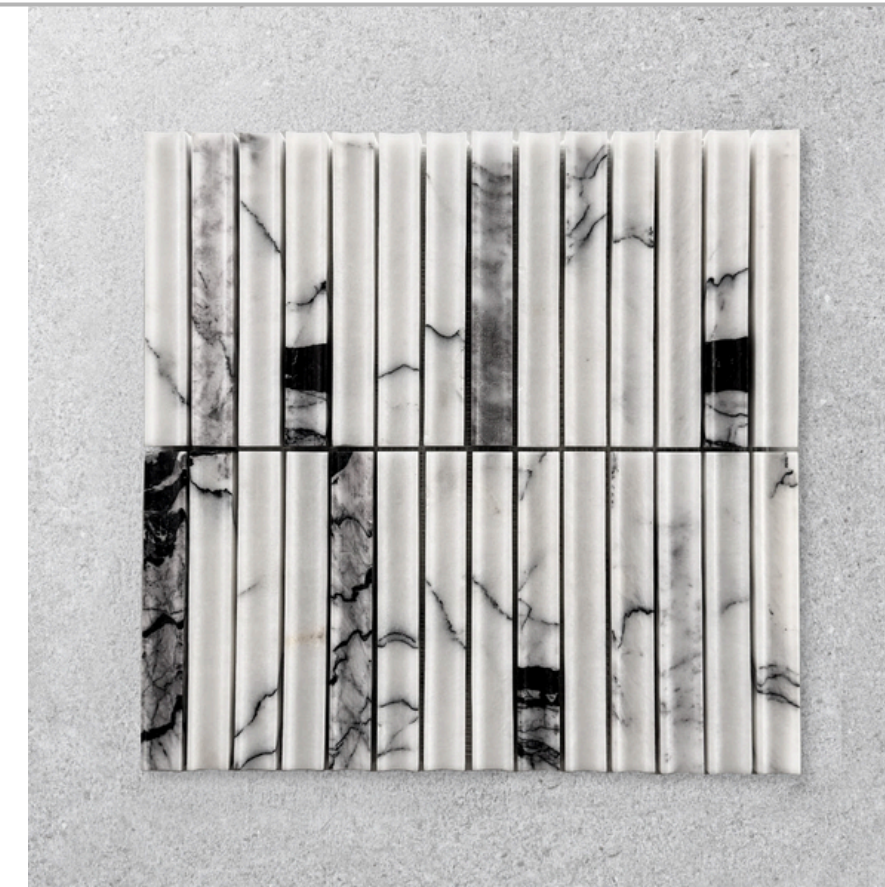

CARRARA BROWN
MOSAIC MODEL:YDYHDSC4