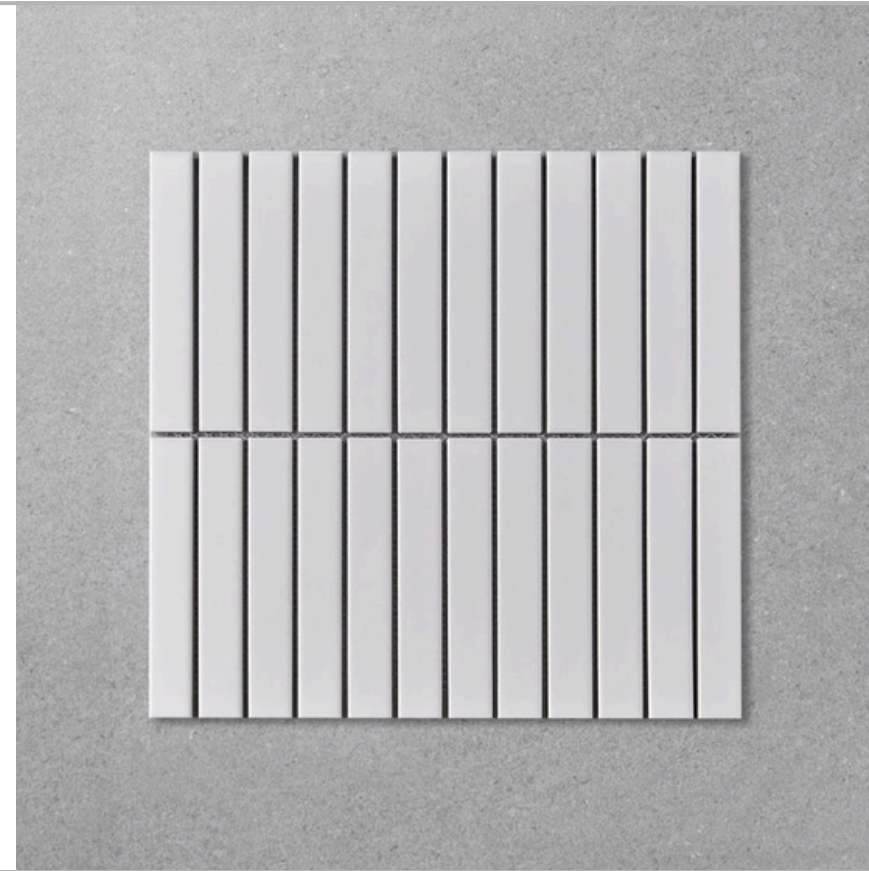

STACKBOND

MATTE WHITE
MOSAIC MODEL: CZM246D

MATTE GREY
MOSAIC MODEL: CZMGREY

MATTE BLACK
MOSAIC MODEL: CZM111D

MATTE OFF WHITE
MOSAIC MODEL: YDYM221451