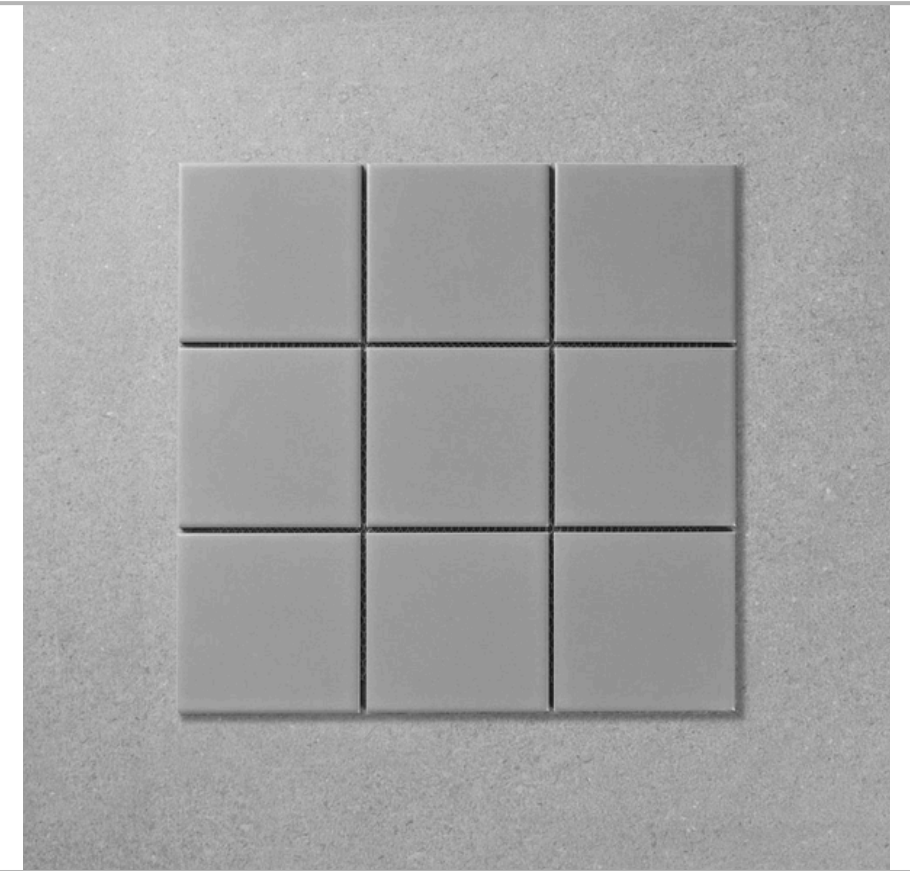

MATTE GREY
MOSAIC MODEL:CMM301BT