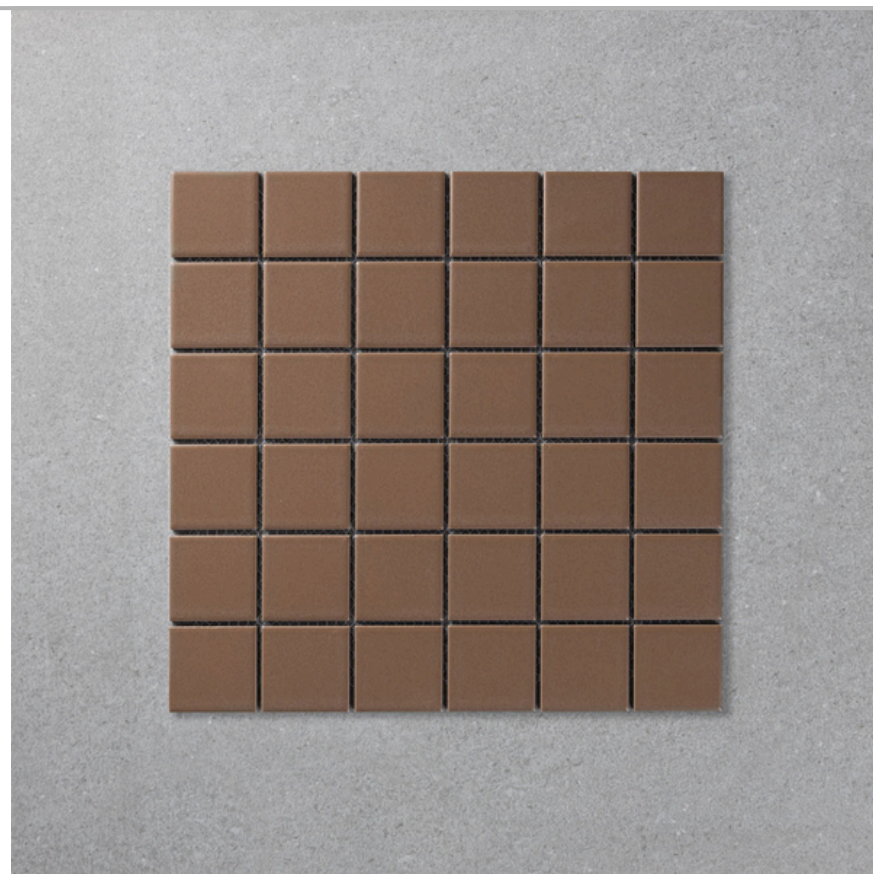

MATTE SIENA
MOSAIC_MODEL:YDYM487