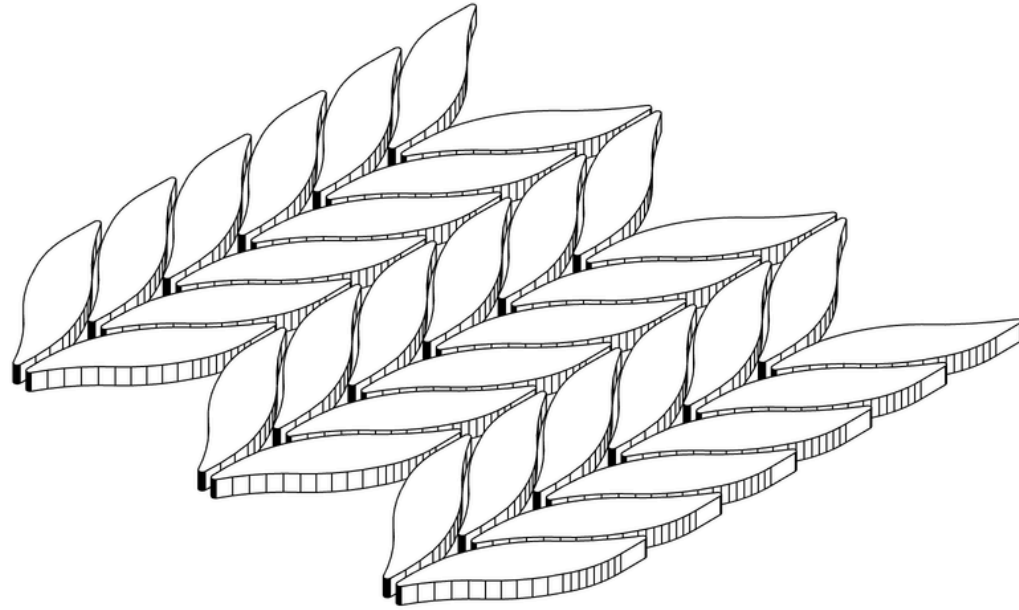

WHEAT

MATTE WHITE
MOSAIC MODEL: ZMF3201

CHIP SIZE: 86X23 MM
SHEET SIZE: 274X269 MM
ESPESOR: 8 MM
MALLAS X CAJA: 11

M² X CAJA: 0,66
MATERIAL: PORCELLANATO
APTO PARA PISO/PARED

El color de los mosaicos pueden variar de un lote a otro. Si está realizando un pedido adicional para que coincida con los mosaicos existentes, verifique el número de lote que figura en las cajas para asegurarse de que el lote sea el mismo al instalado previamente.