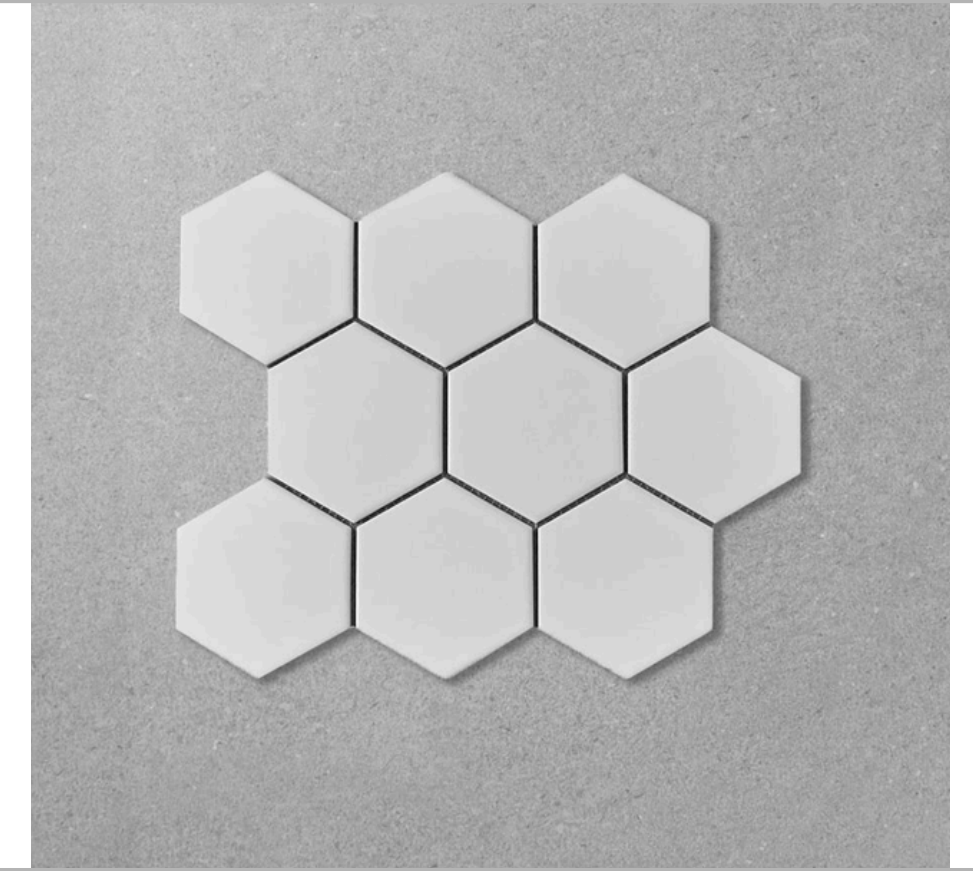

BIG HEXA

BIG MATTE BLACK
MOSAIC MODEL: CZM128Y

BIG MATTE WHITE
MOSAIC MODEL: CZM234Y

CHIP SIZE: 95X110 MM
SHEET SIZE: 256X295 MM
ESPESOR: 5 MM
MALLAS X CAJA: 11

M² X CAJA: 0,83
MATERIAL: PORCELLANATO
APTO PARA PISO/PARED

El color de los mosaicos pueden variar de un lote a otro. Si está realizando un pedido adicional para que coincida con los mosaicos existentes, verifique el número de lote que figura en las cajas para asegurarse de que el lote sea el mismo al instalado previamente.