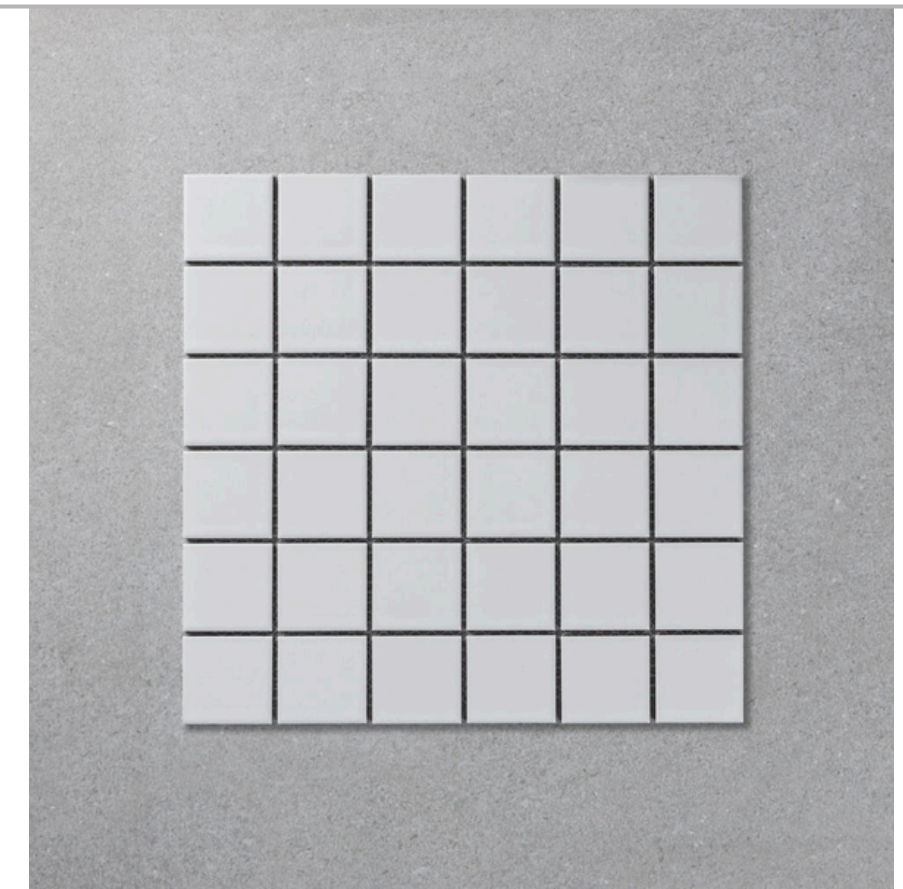

MATTE OFF WHITE
MOSAIC MODEL:YDYM481