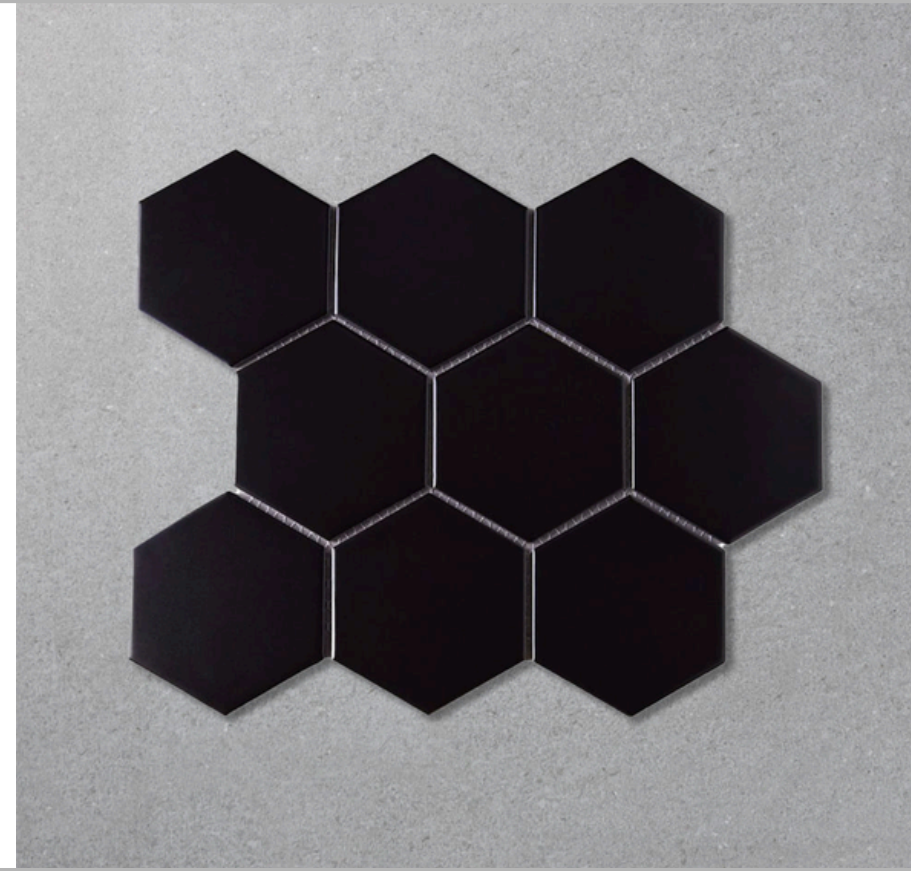

BIG HEXA

BIG MATTE BLACK
MOSAIC MODEL: CZM128Y

BIG MATTE WHITE
MOSAIC MODEL: CZM234Y

CHIP SIZE: 95X110 MM
SHEET SIZE: 256X295 MM
ESPESOR: 5 MM
MALLAS X CAJA: 11

M² X CAJA: 0,83
MATERIAL: PORCELLANATO
APTO PARA PISO/PARED

El color de los mosaicos pueden variar de un lote a otro. Si está realizando un pedido adicional para que coincida con los mosaicos existentes, verifique el número de lote que figura en las cajas para asegurarse de que el lote sea el mismo al instalado previamente.