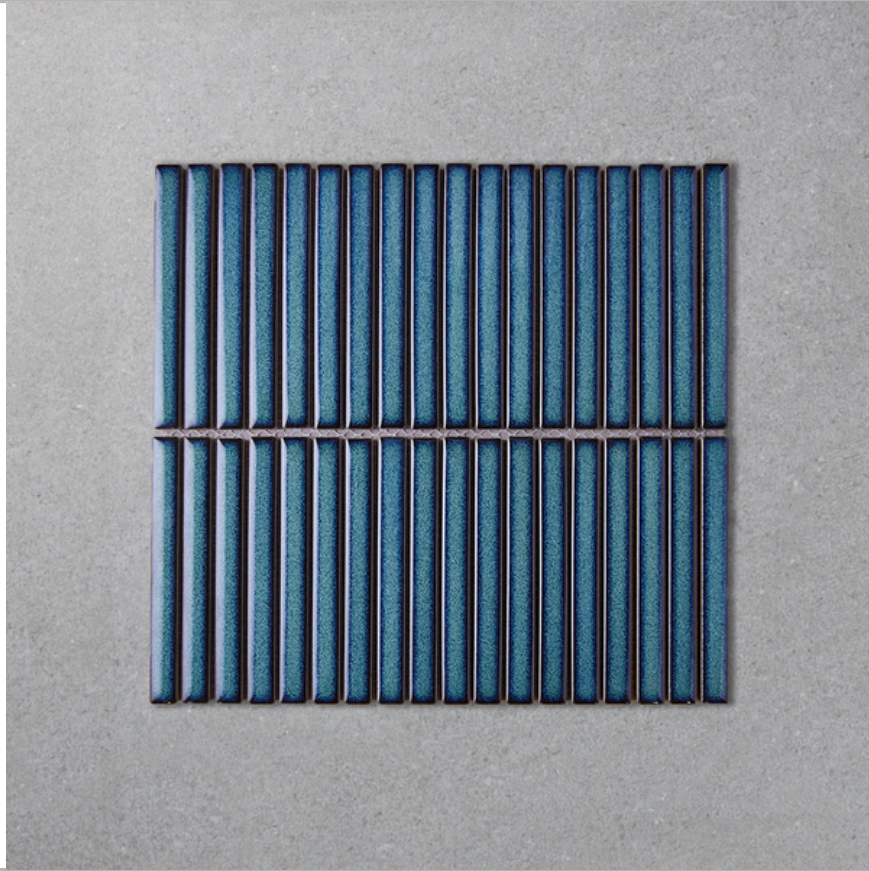

DARK GREEN
MOSAIC MODEL:ZOB1701