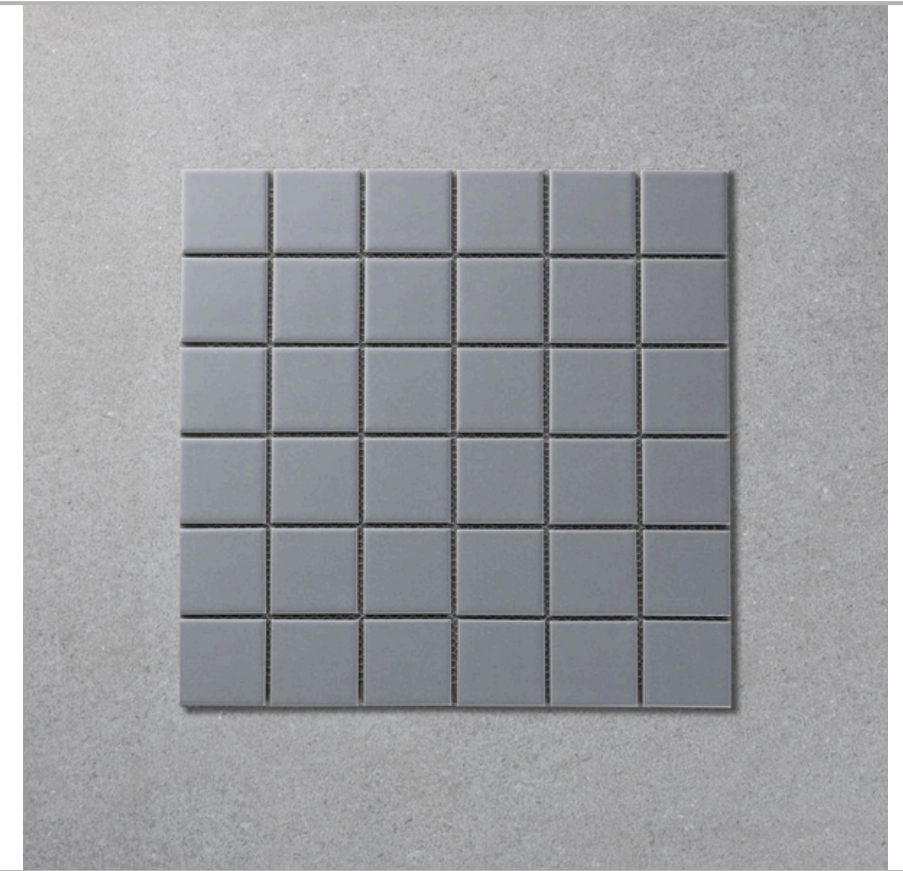

MATTE GREY
MOSAIC MODEL:YDY48GREY