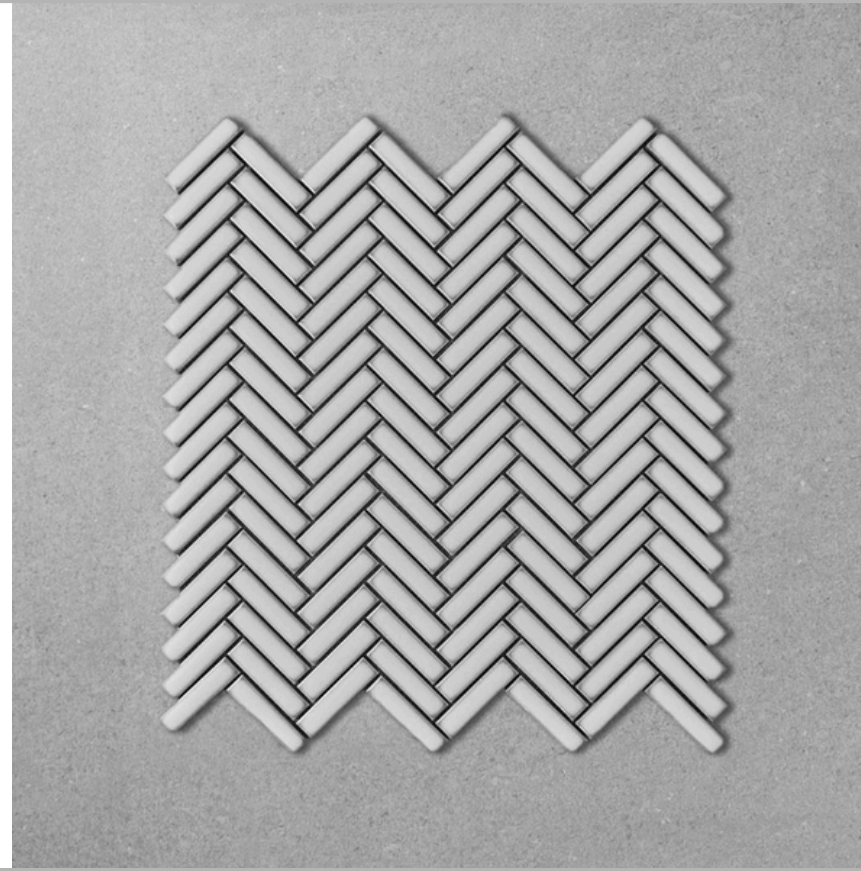

CHIP SIZE: 12X50 MM
SHEET SIZE: 306X299 MM
ESPESOR: 5 MM
MALLAS X CAJA: 11

M² X CAJA: 1,00
MATERIAL: PORCELLANATO
APTO PARA PARED

El color de los mosaicos pueden variar de un lote a otro. Si está realizando un pedido adicional para que coincida con los mosaicos existentes, verifique el número de lote que figura en las cajas para asegurarse de que el lote sea el mismo al instalado previamente.

WHITE
MOSAIC MODEL: CZ0252A