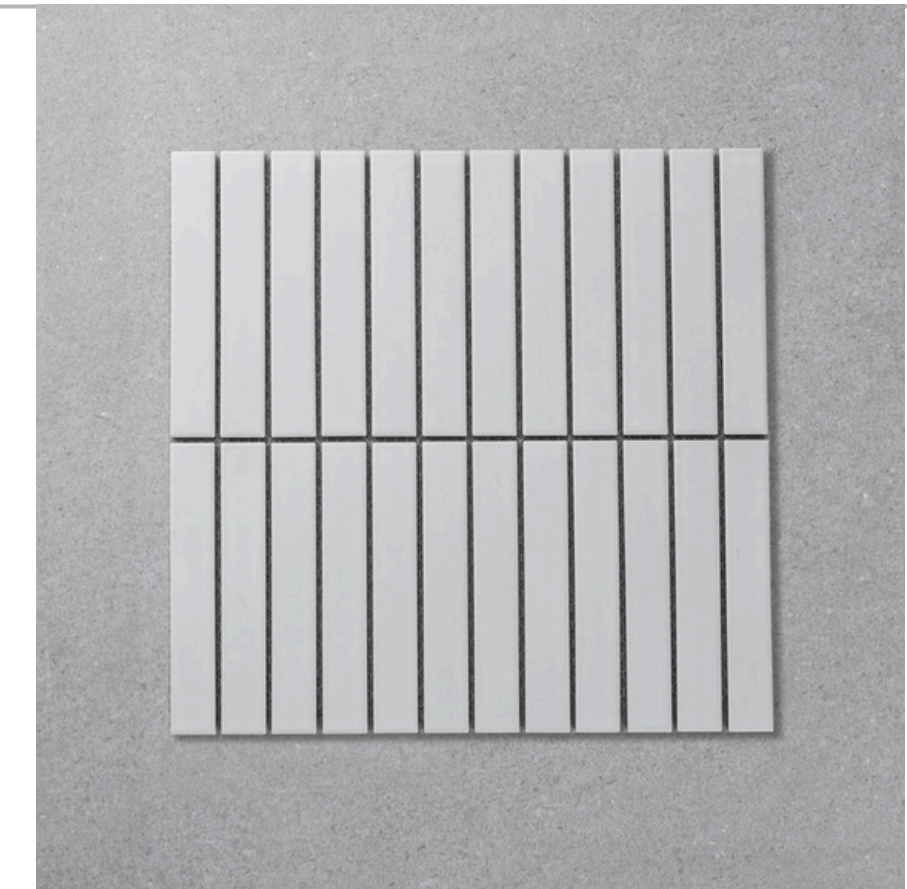

STACKBOND

MATTE WHITE
MOSAIC MODEL: CZM246D

MATTE GREY
MOSAIC MODEL: CZMGREY

MATTE BLACK
MOSAIC MODEL: CZM111D

MATTE OFF WHITE
MOSAIC MODEL: YDYM221451

CHIP SIZE: 22X145 MM
SHEET SIZE: 300X296 MM
ESPESOR: 6,7 MM
MALLAS X CAJA: 11