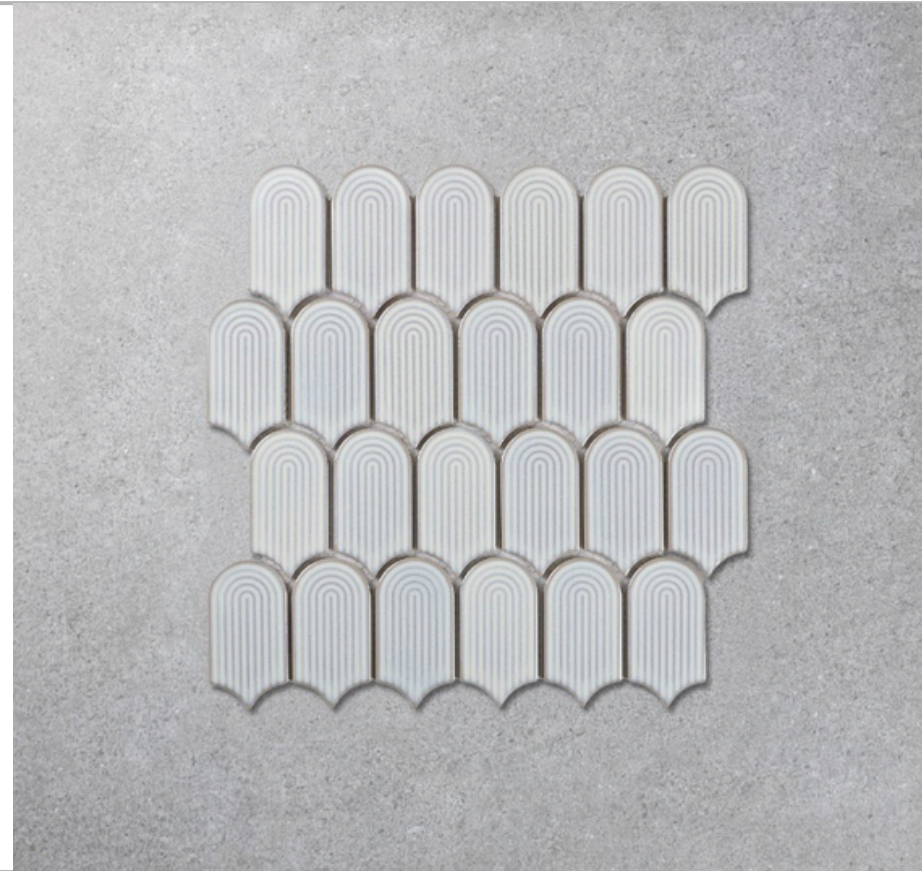

CRYSTAL GREY
MOSAIC MODEL: ZOA2704

BABY BLUE
MOSAIC MODEL: ZGA2205

CHIP SIZE: 43X86 MM
SHEET SIZE: 288X297,5 MM
ESPESOR: 6 MM
MALLAS X CAJA: 11

M² X CAJA: 0,90
MATERIAL: PORCELLANATO
APTO PARA PARED

El color de los mosaicos pueden variar de un lote a otro. Si está realizando un pedido adicional para que coincida con los mosaicos existentes, verifique el número de lote que figura en las cajas para asegurarse de que el lote sea el mismo al instalado previamente.