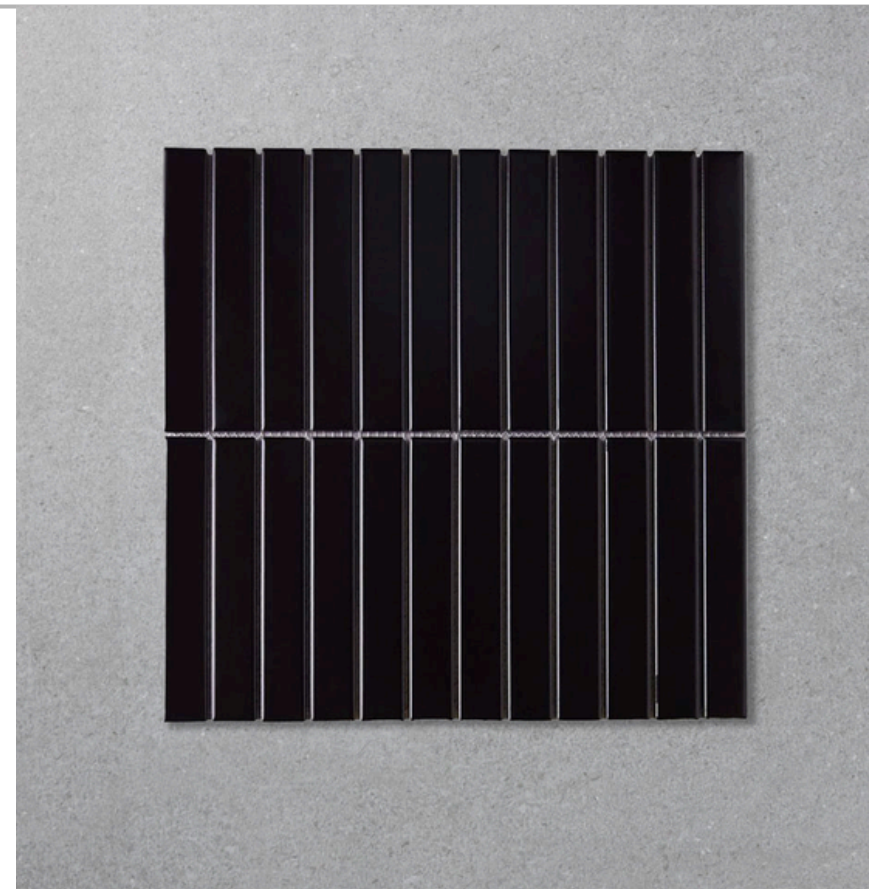

CHIP SIZE: 22X145 MM
SHEET SIZE: 300X296 MM
ESPESOR: 6,7 MM
MALLAS X CAJA: 11

M² X CAJA: 0,98
MATERIAL: PORCELLANATO
APTO PARA PISO/PARED

El color de los mosaicos pueden variar de un lote a otro. Si está realizando un pedido adicional para que coincida con los mosaicos existentes, verifique el número de lote que figura en las cajas para asegurarse de que el lote sea el mismo al instalado previamente.