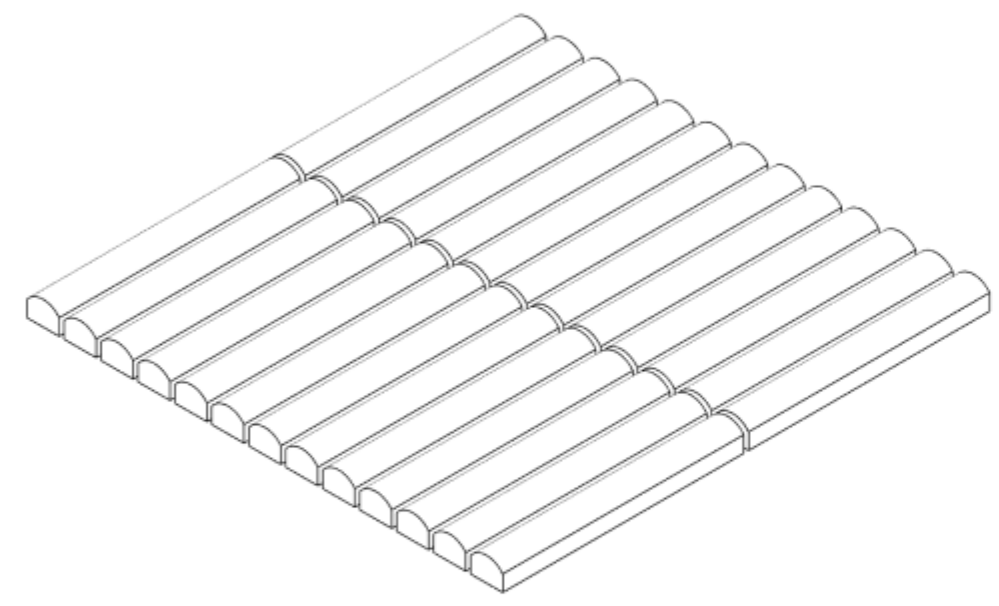

CARRARA ESERALD
MOSAIC MODEL: ZMN4702

CHIP SIZE: 150X20 MM
SHEET SIZE: 302X310 MM
ESPESOR: 15 MM
MALLAS X CAJA: 6

M² X CAJA: 0,50
MATERIAL: MÁRMOL
APTO PARA PARED

El color de los mosaicos pueden variar de un lote a otro. Si está realizando un pedido adicional para que coincida con los mosaicos existentes, verifique el número de lote que figura en las cajas para asegurarse de que el lote sea el mismo al instalado previamente.