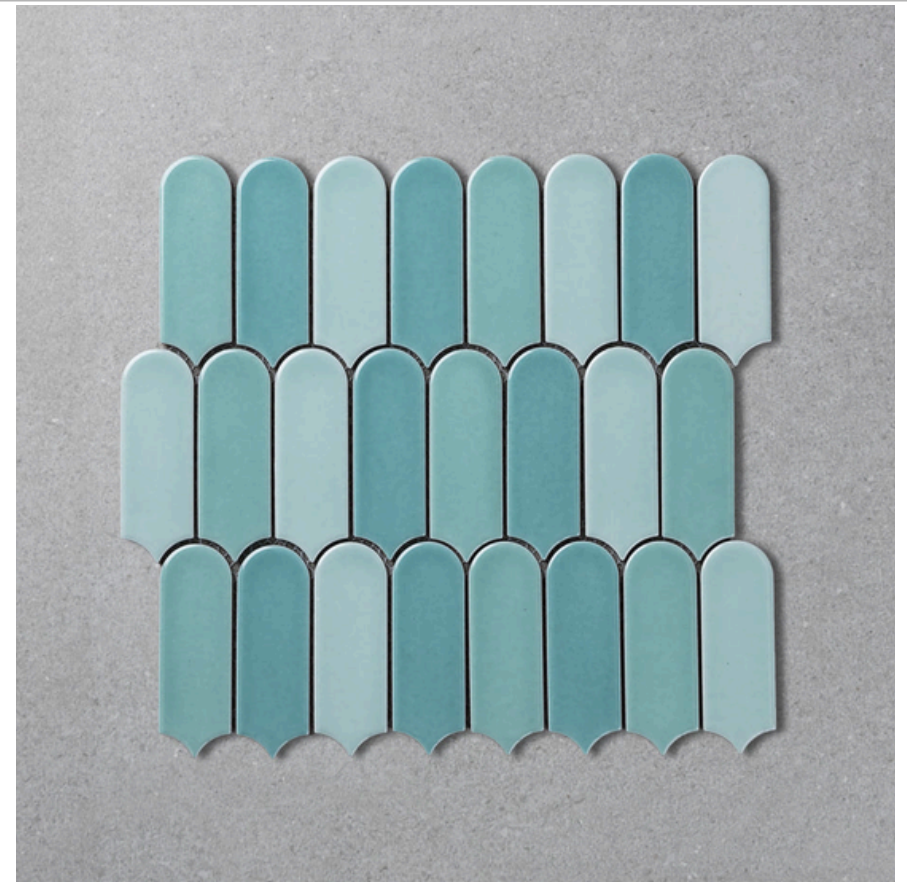

MATTE WHITE
MOSAIC MODEL:YDYCSX4

BABY BLUE
MOSAIC MODEL:YDYCSX10

SHINY BLUE
MOSAIC MODEL:YDYCSX8

MIXED SHINY GREEN
MOSAIC MODEL: YDYCSX11

MIXED SHINY PINK
MOSAIC MODEL: YDYCSX6

FINGER STACKBOND

DARK GREY
MOSAIC MODEL: YDY1292A

FADED DARK GREEN
MOSAIC MODEL: ZOB1728

FADED LIGHT GREEN
MOSAIC MODEL: ZOB1727

CHIP SIZE: 12X92 MM
SHEET SIZE: 292X308 MM
ESPESOR: 7 MM
MALLAS X CAJA: 11

M² X CAJA: 0,96
MATERIAL: PORCELLANATO
APTO PARA PARED