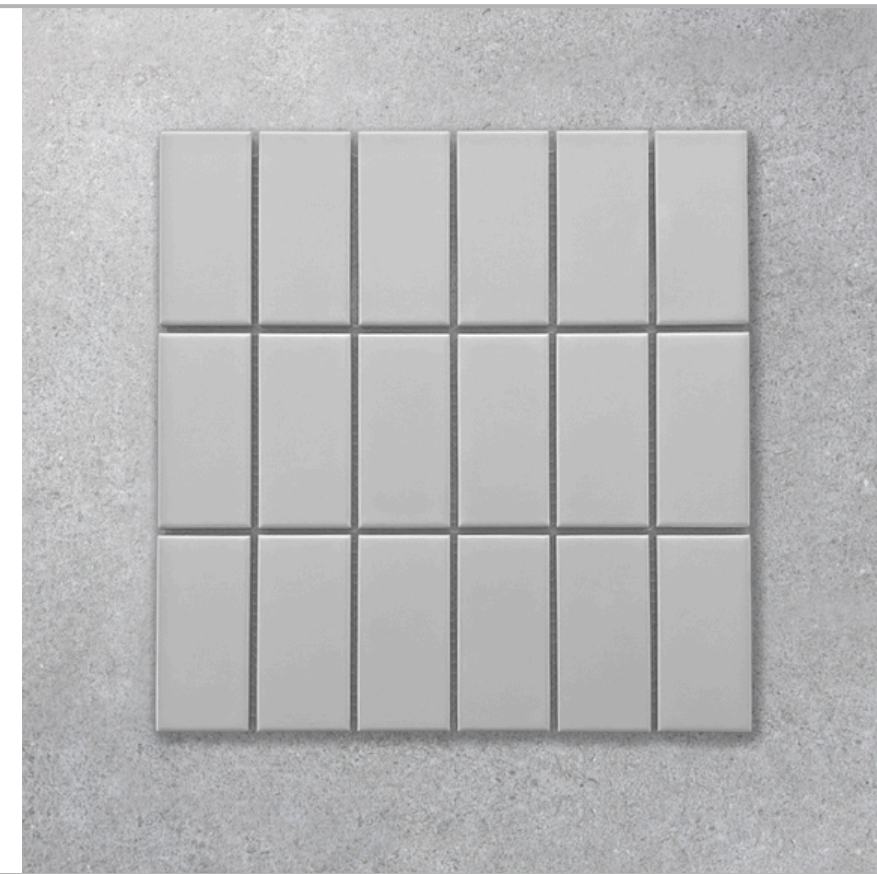

MATTE WHITE
MOSAIC MODEL: YDYM5x101