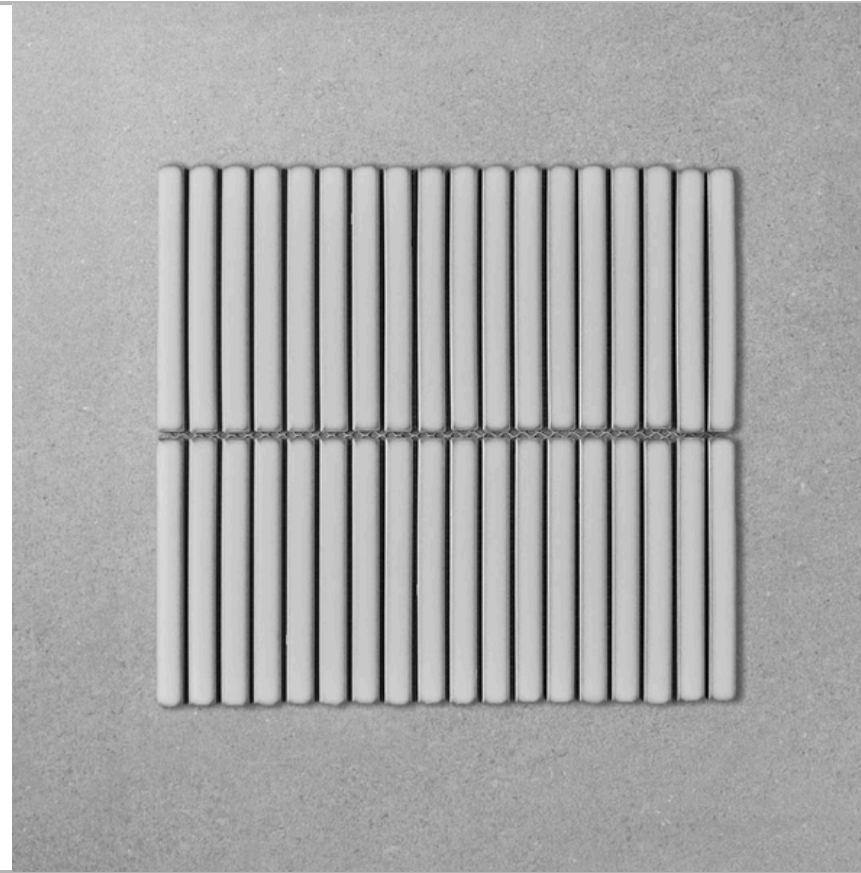

CHIP SIZE: 15X145 MM
SHEET SIZE: 313X296 MM
ESPESOR: 6 MM
MALLAS X CAJA: 11

M² X CAJA: 0,99
MATERIAL: PORCELLANATO
APTO PARA PARED

El color de los mosaicos pueden variar de un lote a otro. Si está realizando un pedido adicional para que coincida con los mosaicos existentes, verifique el número de lote que figura en las cajas para asegurarse de que el lote sea el mismo al instalado previamente.

FINGER WHITE
MOSAIC MODEL:ZOB1201