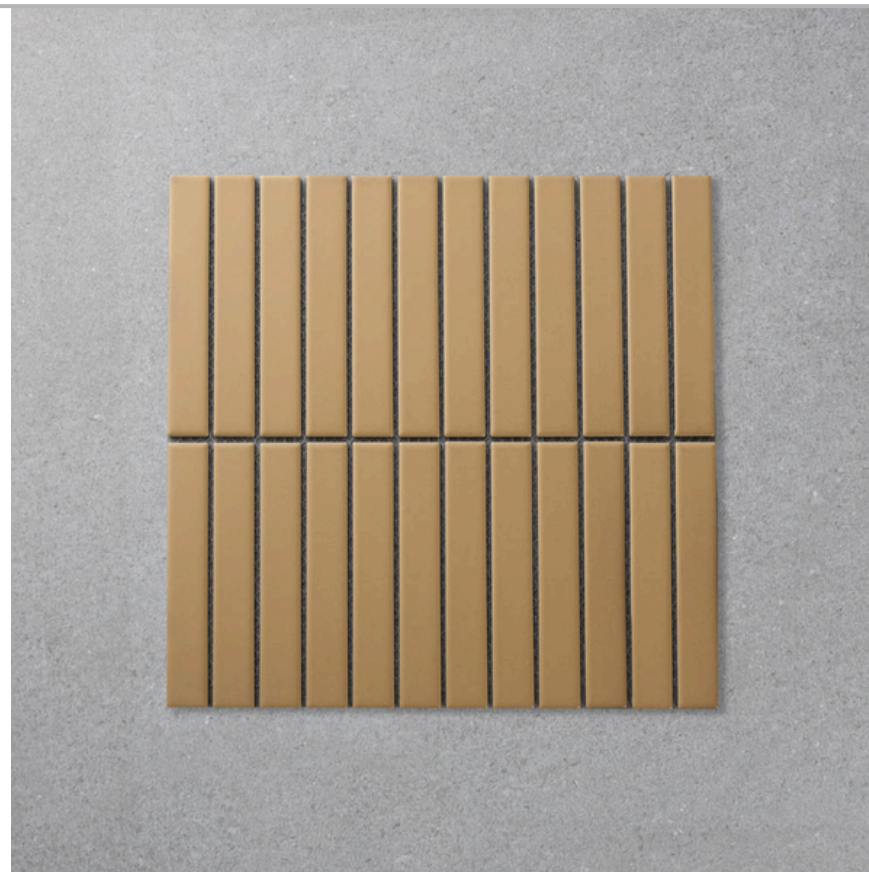

MATTE TOAST
MOSAIC_MODEL:YDYM221454