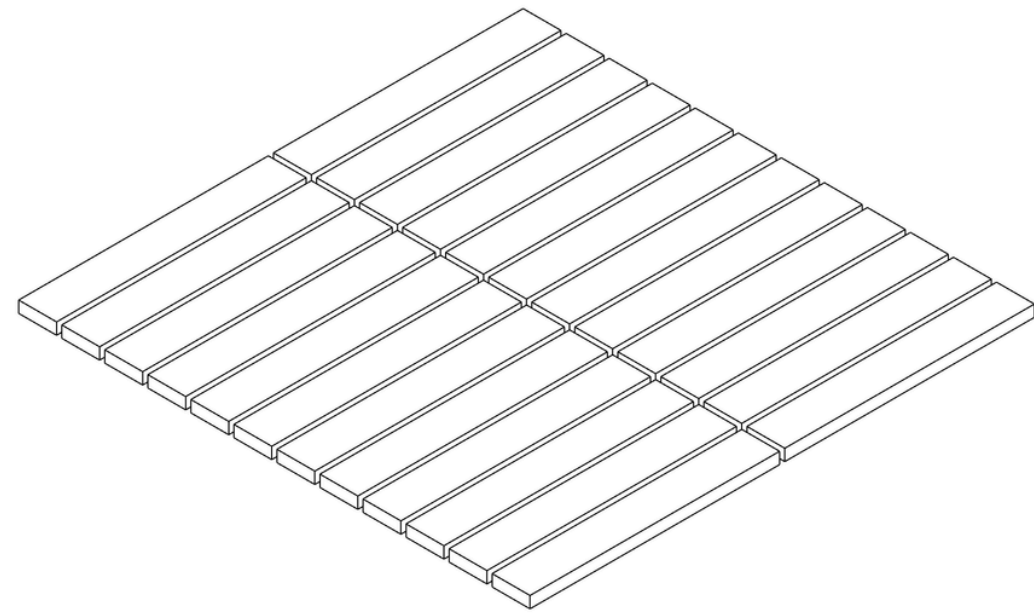

FINGER

CHIP SIZE: 15X145 MM
SHEET SIZE: 313X296 MM
ESPESOR: 6 MM
MALLAS X CAJA: 11

M² X CAJA: 0,99
MATERIAL: PORCELLANATO
APTO PARA PARED

El color de los mosaicos pueden variar de un lote a otro. Si está realizando un pedido adicional para que coincida con los mosaicos existentes, verifique el número de lote que figura en las cajas para asegurarse de que el lote sea el mismo al instalado previamente.