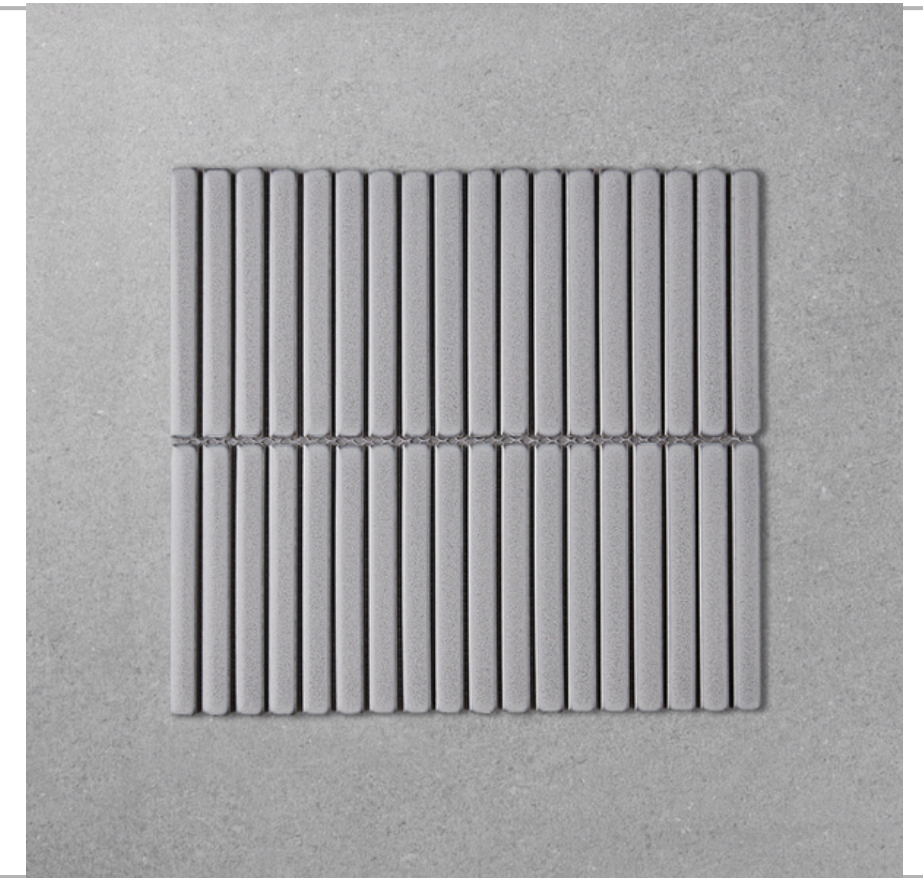

FINGER GREY
MOSAIC MODEL:ZOB1301