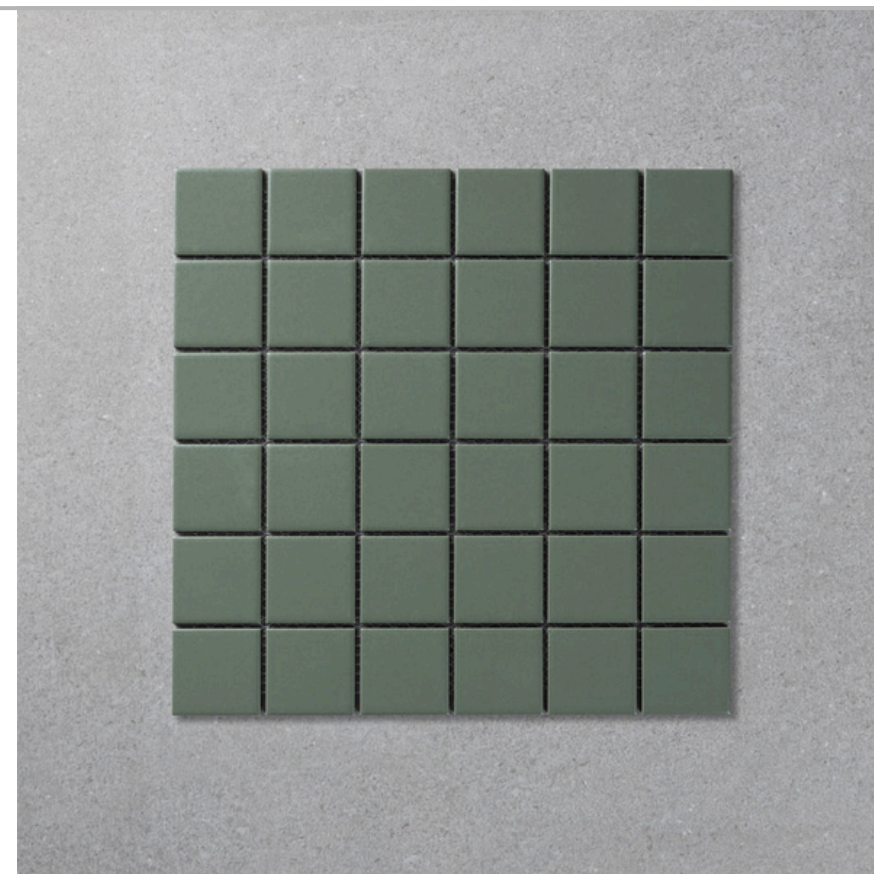

QUADRA 5X10

CHIP SIZE: 50*100MM
SHEET SIZE: 300X296 MM
ESPESOR: 5MM
MALLAS X CAJA: 11

M² X CAJA: 0,98
MATERIAL: PORCELLANATO
APTO PARA PARED

El color de los mosaicos pueden variar de un lote a otro. Si está realizando un pedido adicional para que coincida con los mosaicos existentes, verifique el número de lote que figura en las cajas para asegurarse de que el lote sea el mismo al instalado previamente.