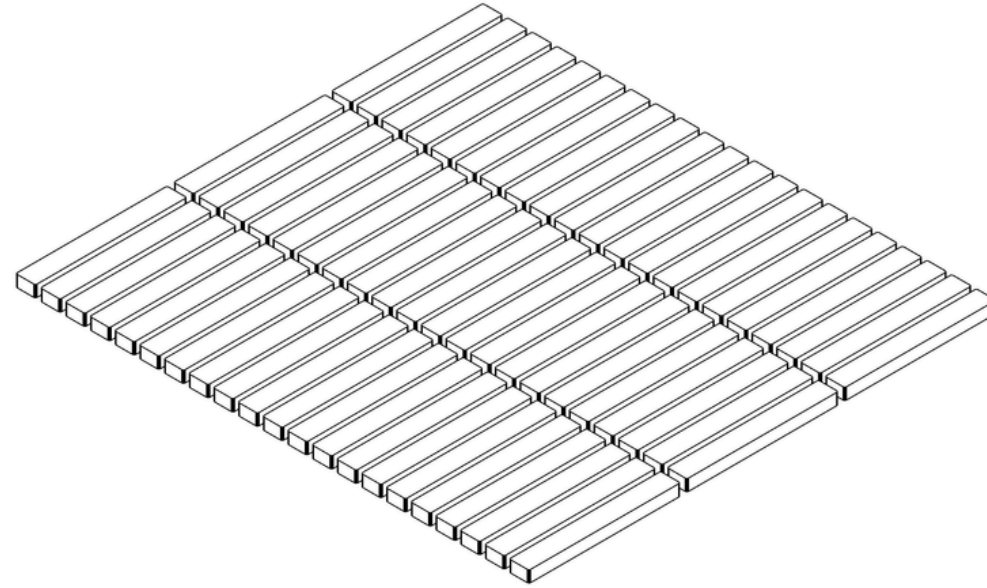

TUNNEL

VANILLA

HEXA

FINGER STACKBOND

PIANO KEYBOARD

FISHSCALE

STONE CÓNCAVO

CHIP SIZE: 150X20 MM
SHEET SIZE: 300X300 MM
ESPESOR: 25 MM
MALLAS X CAJA: 6