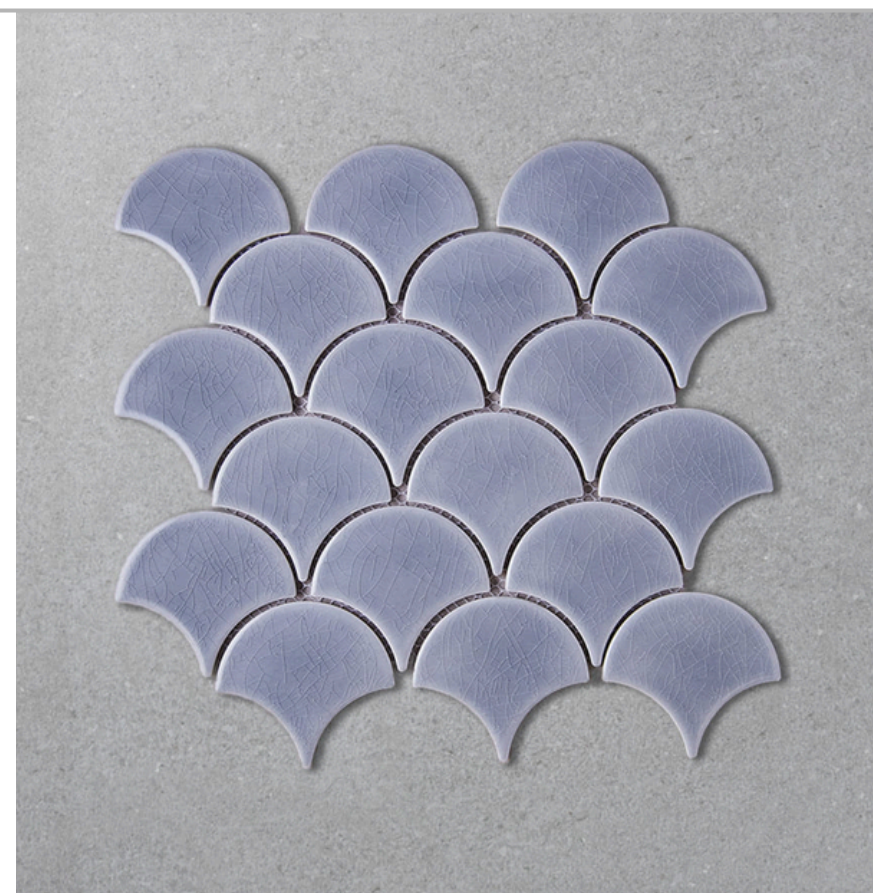

FISHSCALE

MATTE WHITE
MOSAIC MODEL: CZM251X

SHINY WHITE
MOSAIC MODEL: CZG251X

CRACKLE WHITE
MOSAIC MODEL: ZOB2201A

CRACKLE LIGHT GREY
MOSAIC MODEL: CZB319X

CHIP SIZE: 90.5X83.5 MM
SHEET SIZE: 290X274 MM
ESPESOR: 7,2 MM
MALLAS X CAJA: 11