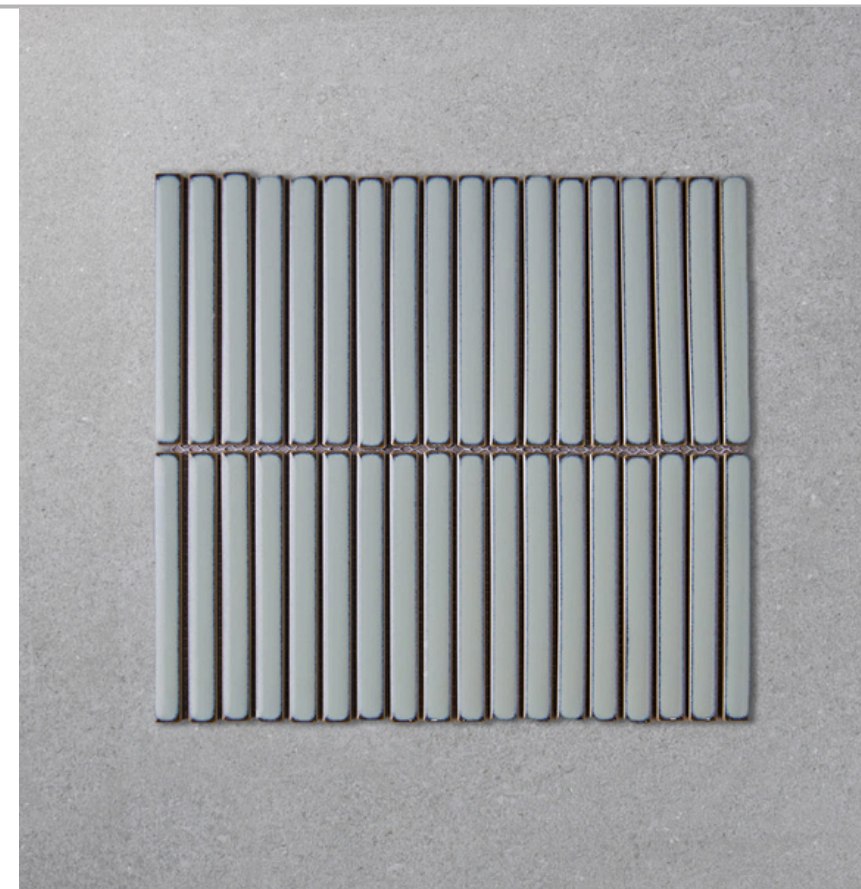

LIGHT GREEN
MOSAIC MODEL:ZOB1704