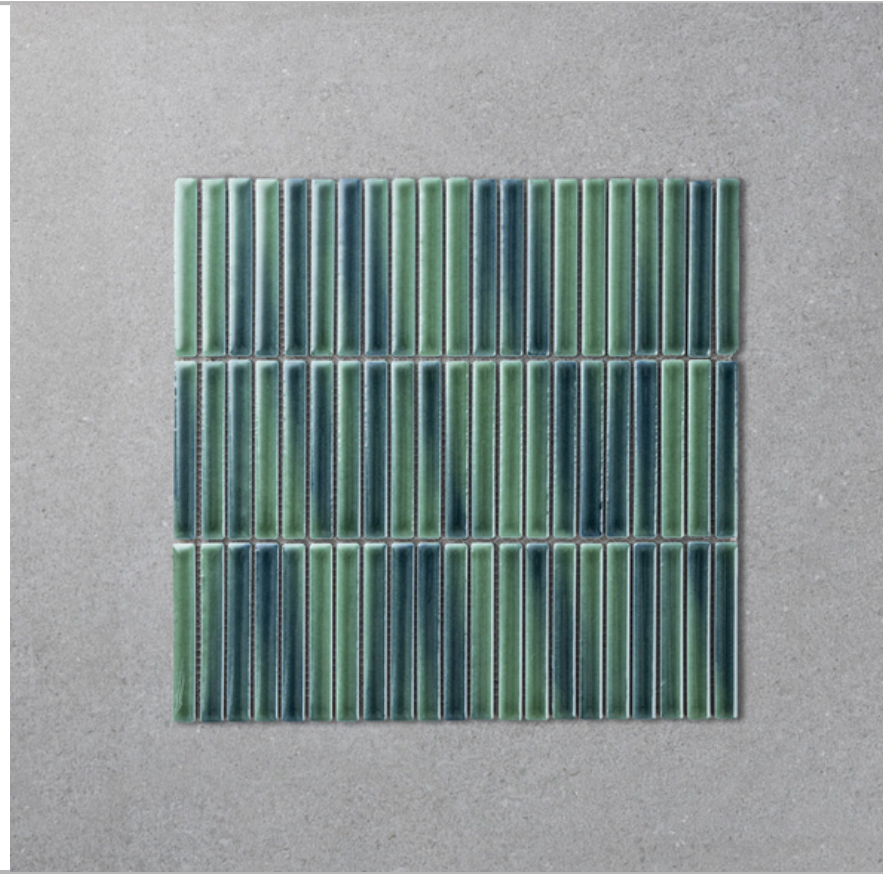

FADED DARK GREEN
MOSAIC MODEL: ZOB1728

FADED LIGHT GREEN
MOSAIC MODEL: ZOB1727

CHIP SIZE: 12X92 MM
SHEET SIZE: 292X308 MM
ESPESOR: 7 MM
MALLAS X CAJA: 11

M² X CAJA: 0,96
MATERIAL: PORCELLANATO
APTO PARA PARED