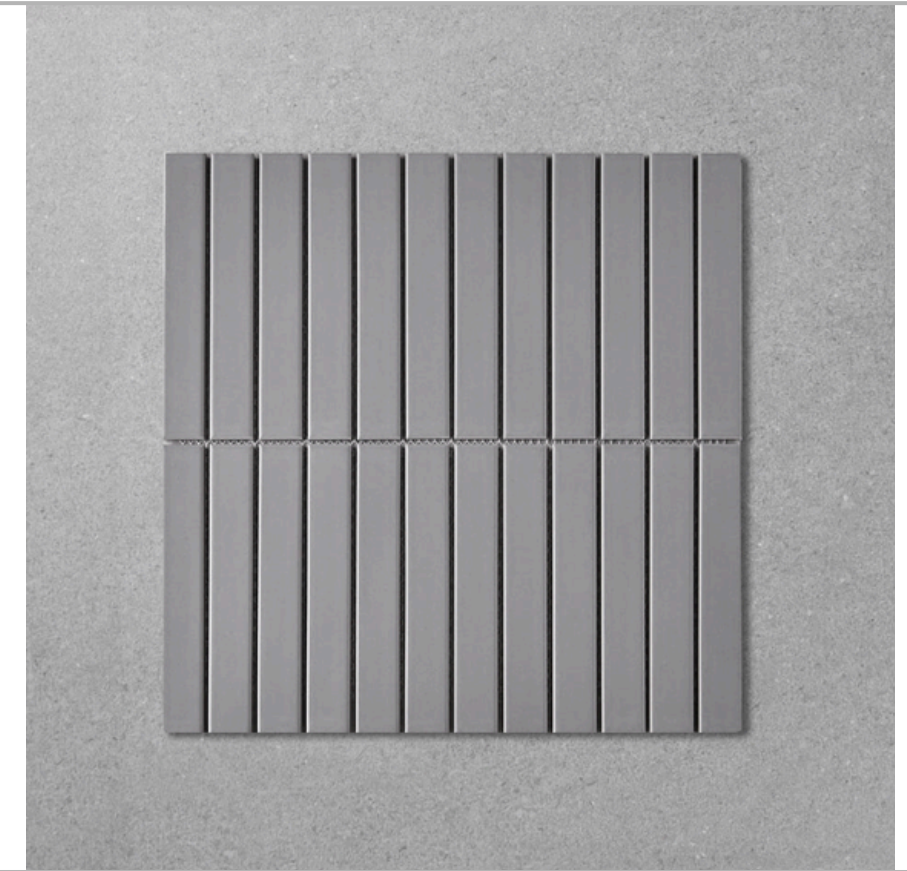

STACKBOND

MATTE WHITE
MOSAIC MODEL: CZM246D

MATTE GREY
MOSAIC MODEL: CZMGREY

MATTE BLACK
MOSAIC MODEL: CZM111D

MATTE OFF WHITE
MOSAIC MODEL: YDYM221451