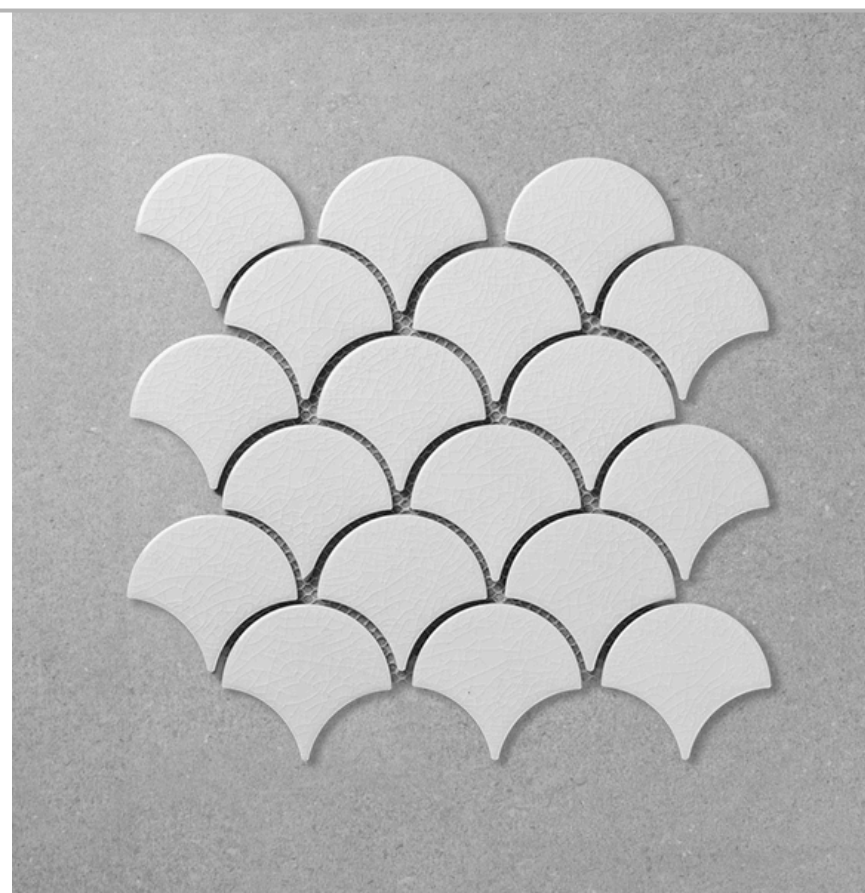

FISHSCALE

MATTE WHITE
MOSAIC MODEL: CZM251X

SHINY WHITE
MOSAIC MODEL: CZG251X

CRACKLE WHITE
MOSAIC MODEL: ZOB2201A

CRACKLE LIGHT GREY
MOSAIC MODEL: CZB319X

CHIP SIZE: 90.5X83.5 MM
SHEET SIZE: 290X274 MM
ESPESOR: 7,2 MM
MALLAS X CAJA: 11