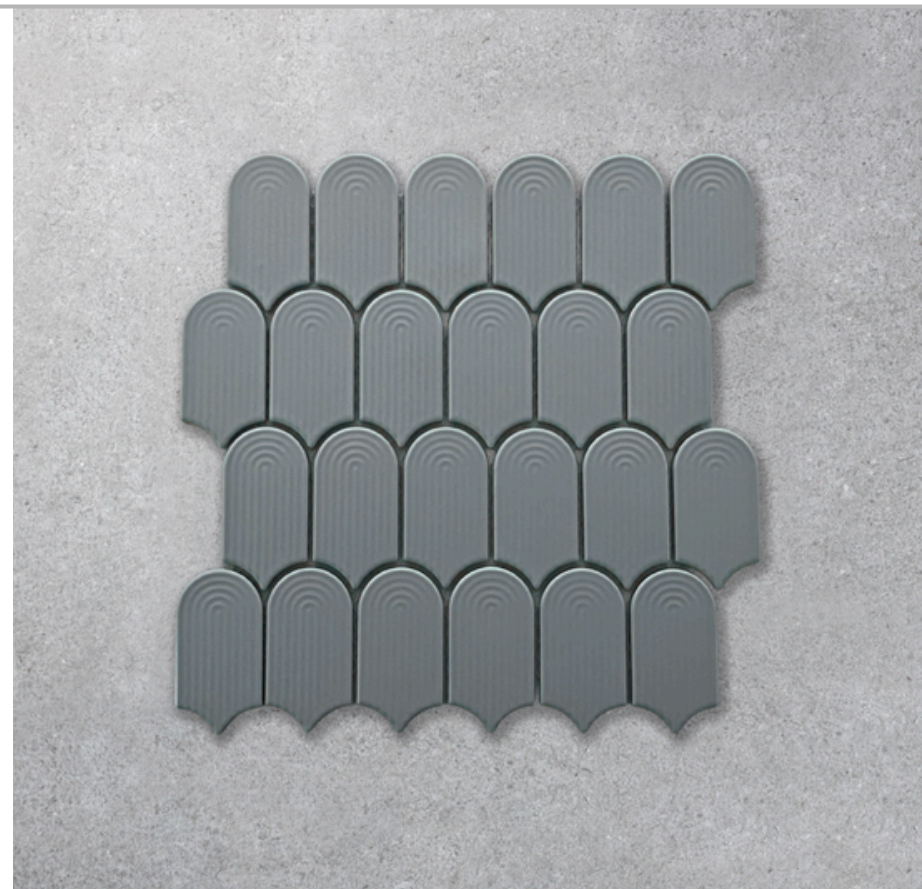

CRYSTAL GREY
MOSAIC MODEL: ZOA2704

BABY BLUE
MOSAIC MODEL: ZGA2205

CHIP SIZE: 43X86 MM
SHEET SIZE: 288X297,5 MM
ESPESOR: 6 MM
MALLAS X CAJA: 11

M² X CAJA: 0,90
MATERIAL: PORCELLANATO
APTO PARA PARED

El color de los mosaicos pueden variar de un lote a otro. Si está realizando un pedido adicional para que coincida con los mosaicos existentes, verifique el número de lote que figura en las cajas para asegurarse de que el lote sea el mismo al instalado previamente.