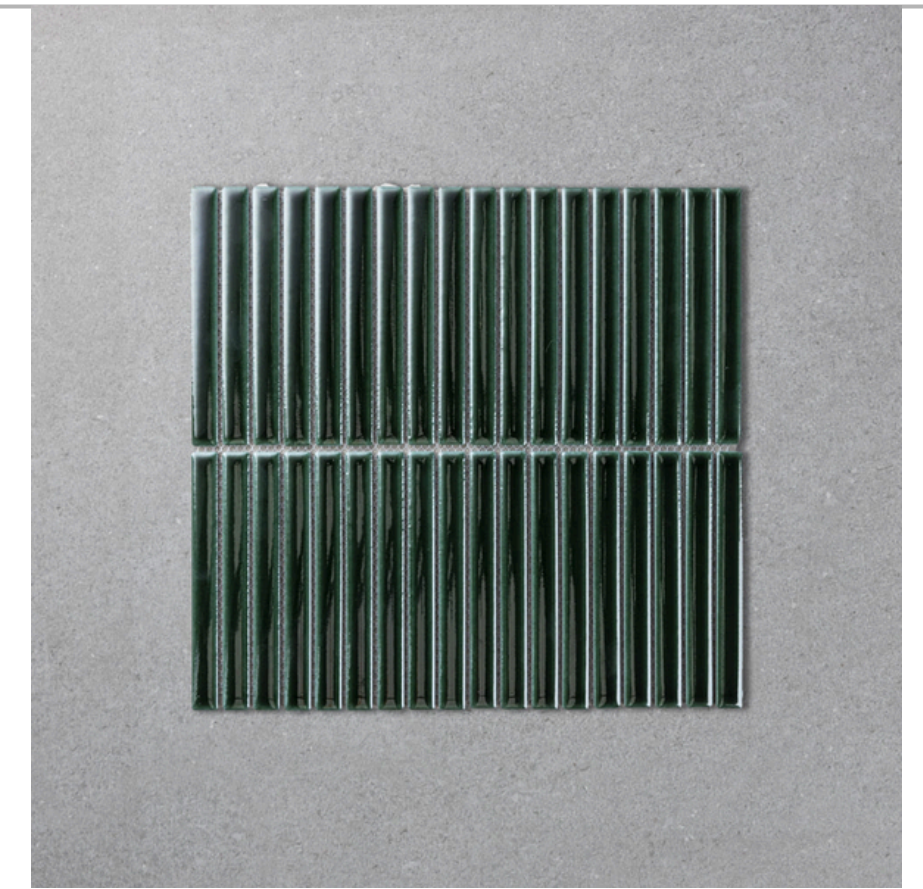

FOREST GREEN
MOSAIC MODEL:ZOB1712