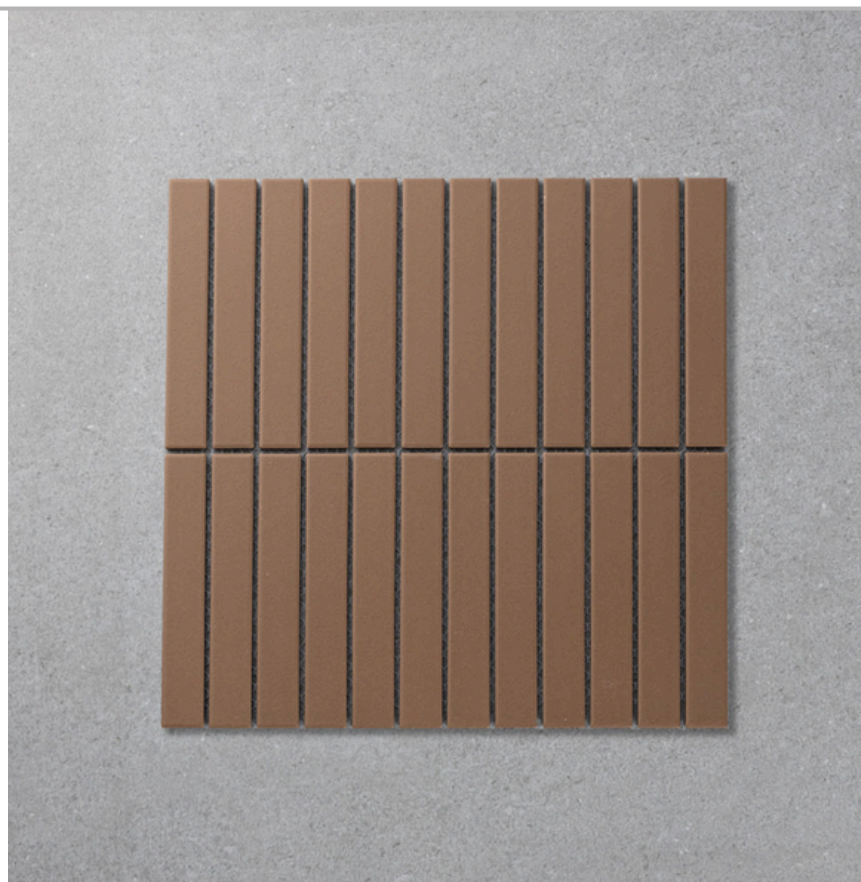

TERRA TOAST
MOSAIC_MODEL:YDYTT221457