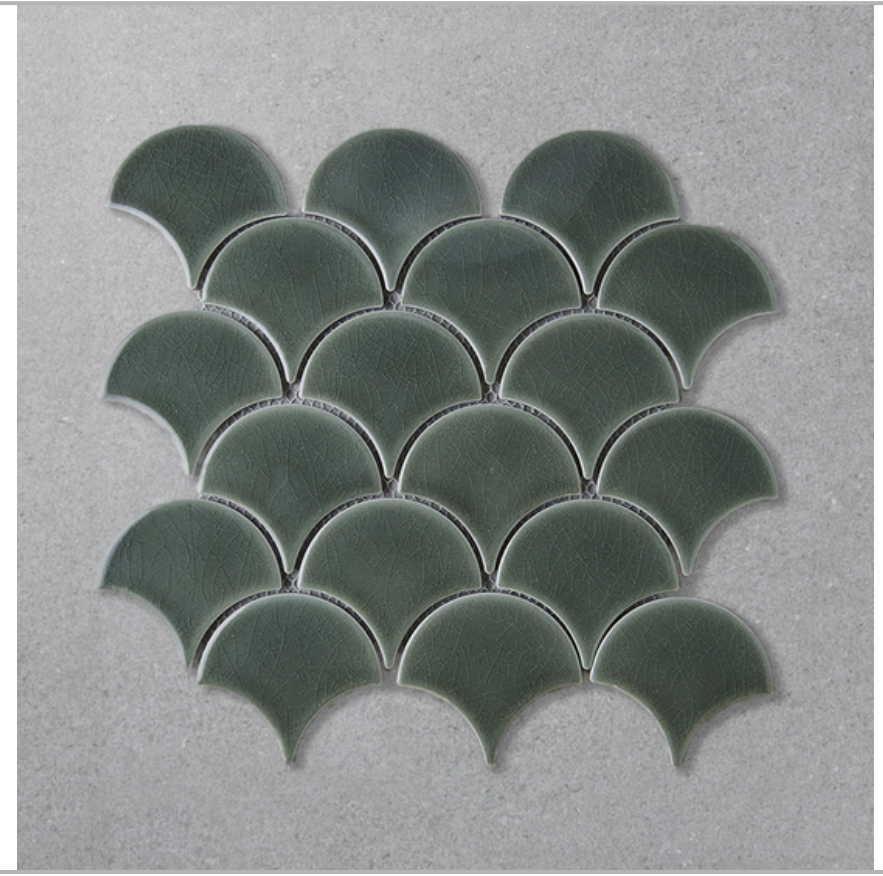

CRACKLE WAVE
MOSAIC MODEL:ZOB2702