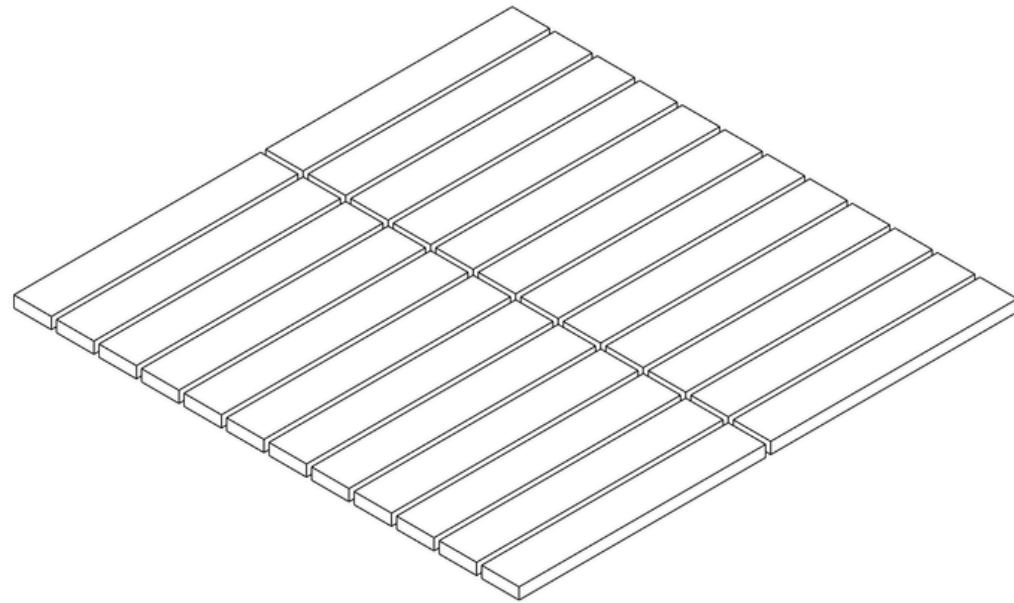

STACKBOND

MATTE WHITE
MOSAIC MODEL: CZM246D

MATTE GREY
MOSAIC MODEL: CZMGREY

MATTE BLACK
MOSAIC MODEL: CZM111D

MATTE OFF WHITE
MOSAIC MODEL: YDYM221451