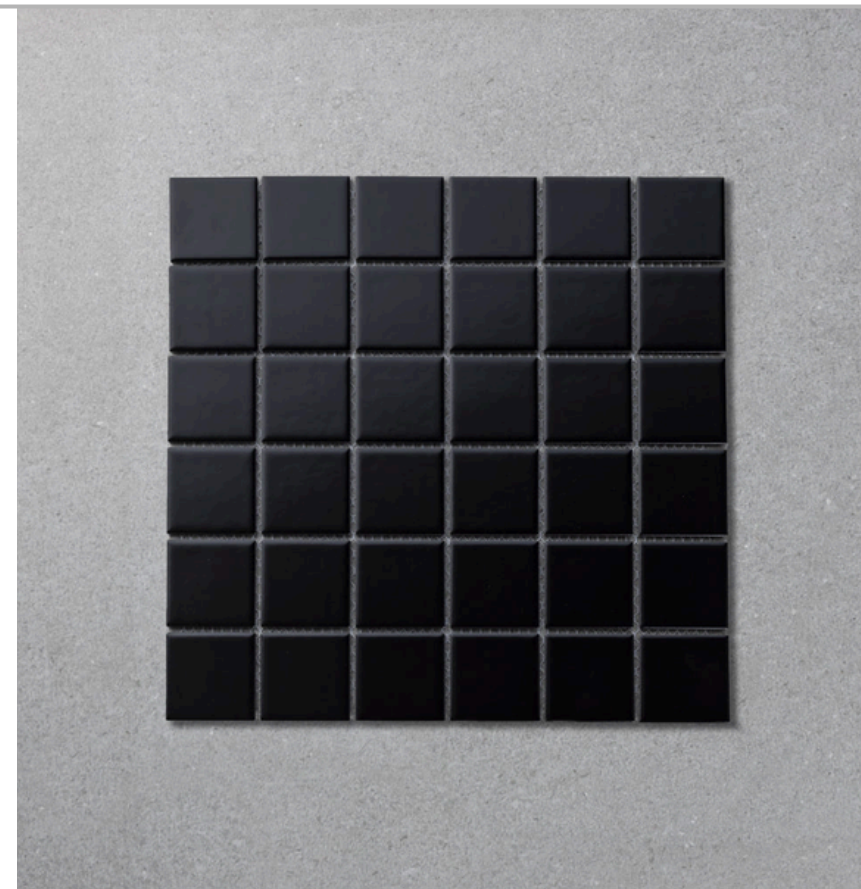

MATTE BLACK
MOSAIC MODEL:CKM102D