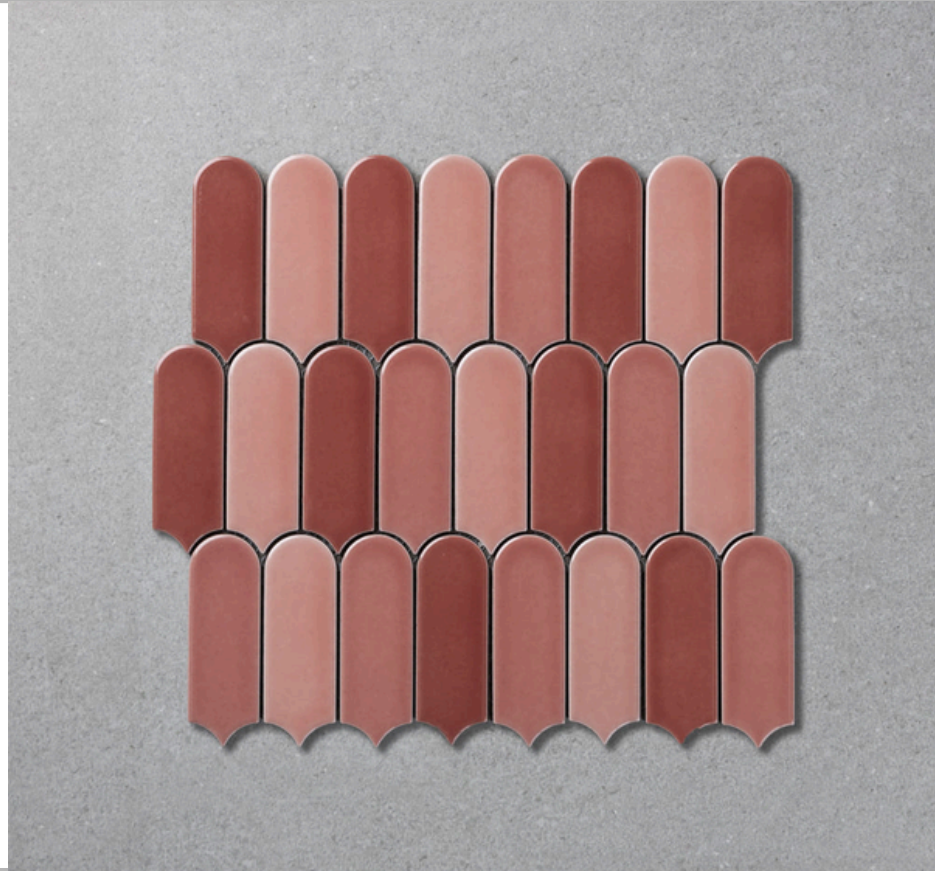

MATTE WHITE
MOSAIC MODEL:YDYCSX4

BABY BLUE
MOSAIC MODEL:YDYCSX10

SHINY BLUE
MOSAIC MODEL:YDYCSX8

MIXED SHINY GREEN
MOSAIC MODEL: YDYCSX11

MIXED SHINY PINK
MOSAIC MODEL: YDYCSX6

FINGER STACKBOND

DARK GREY
MOSAIC MODEL: YDY1292A

FADED DARK GREEN
MOSAIC MODEL: ZOB1728

FADED LIGHT GREEN
MOSAIC MODEL: ZOB1727

CHIP SIZE: 12X92 MM
SHEET SIZE: 292X308 MM
ESPESOR: 7 MM
MALLAS X CAJA: 11

M² X CAJA: 0,96
MATERIAL: PORCELLANATO
APTO PARA PARED