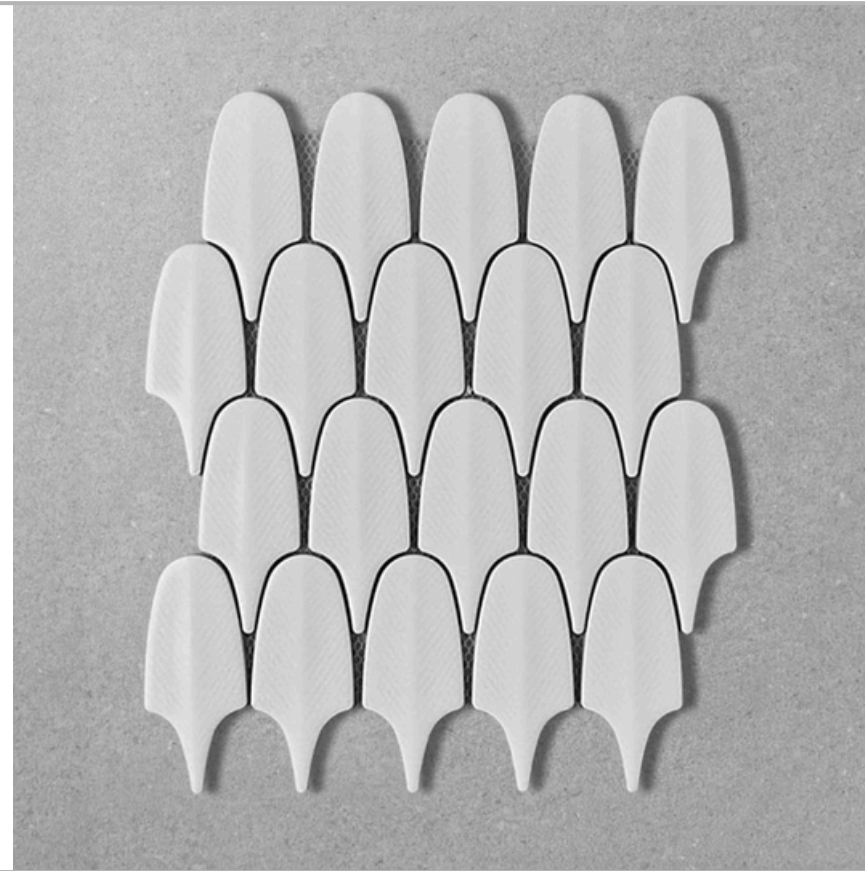

ESPESOR: 5MM

APTO PARA PISO/PARED

MALLAS X CAJA: 11

El color de los mosaicos pueden variar de un lote a otro. Si está realizando un pedido adicional para que coincida con los mosaicos existentes, verifique el número de lote que figura en las cajas para asegurarse de que el lote sea el mismo al instalado previamente.

PLUMAGE

CRACKLE WHITE
MOSAIC MODEL: ZBE1201

CHIP SIZE: 48X110 MM
SHEET SIZE: 305X300MM
ESPESOR: 9 MM
MALLAS X CAJA: 9

M² X CAJA: 0,81
MATERIAL: CERÁMICA
APTO PARA PARED

El color de los mosaicos pueden variar de un lote a otro. Si está realizando un pedido adicional para que coincida con los mosaicos existentes, verifique el número de lote que figura en las cajas para asegurarse de que el lote sea el mismo al instalado previamente.