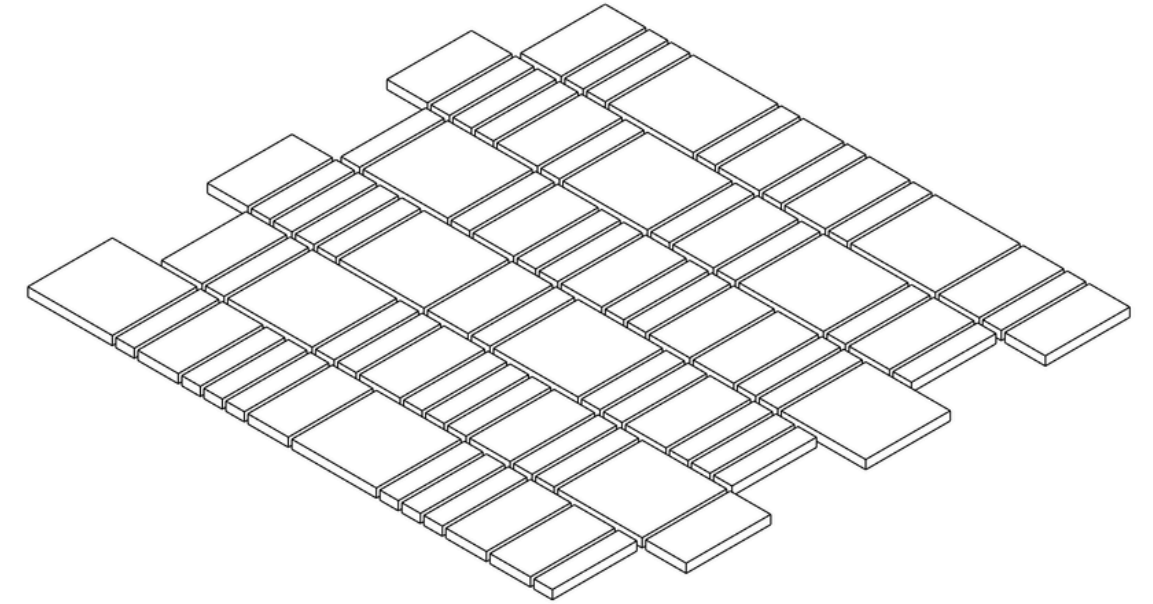

TUNNEL

VANILLA

HEXA

FINGER STACKBOND

PIANO KEYBOARD

FISHSCALE

STONE CÓNCAVO

CHIP SIZE: 150X20 MM
SHEET SIZE: 300X300 MM
ESPESOR: 25 MM
MALLAS X CAJA: 6