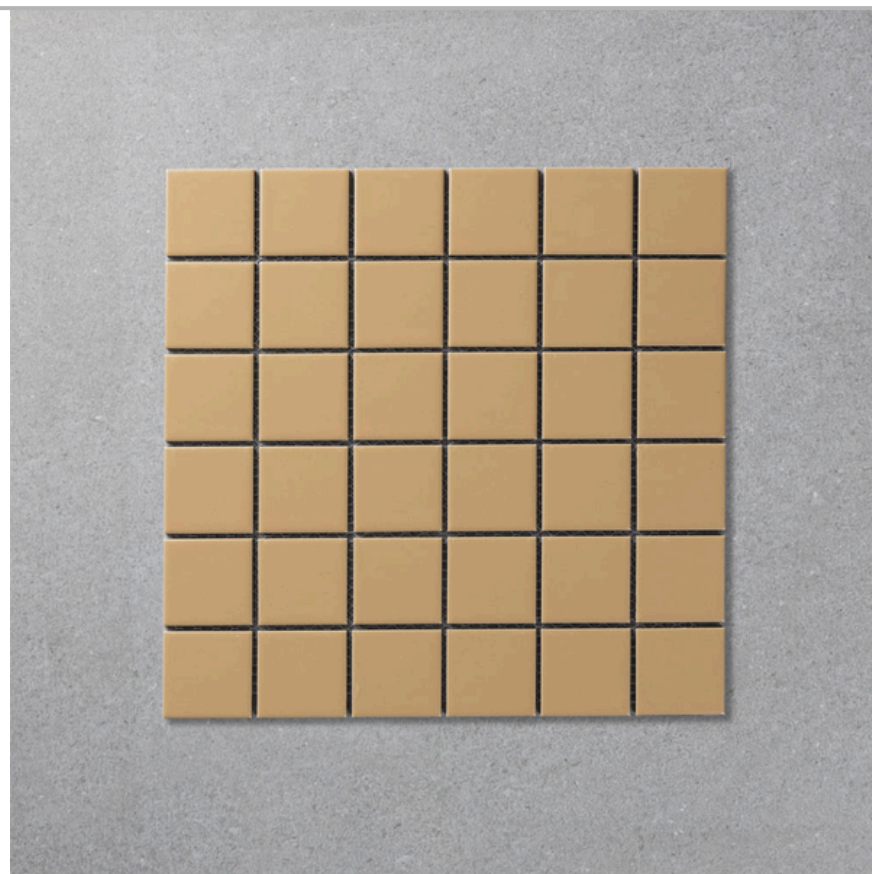

MATTE TOAST
MOSAIC_MODEL:YDYM484