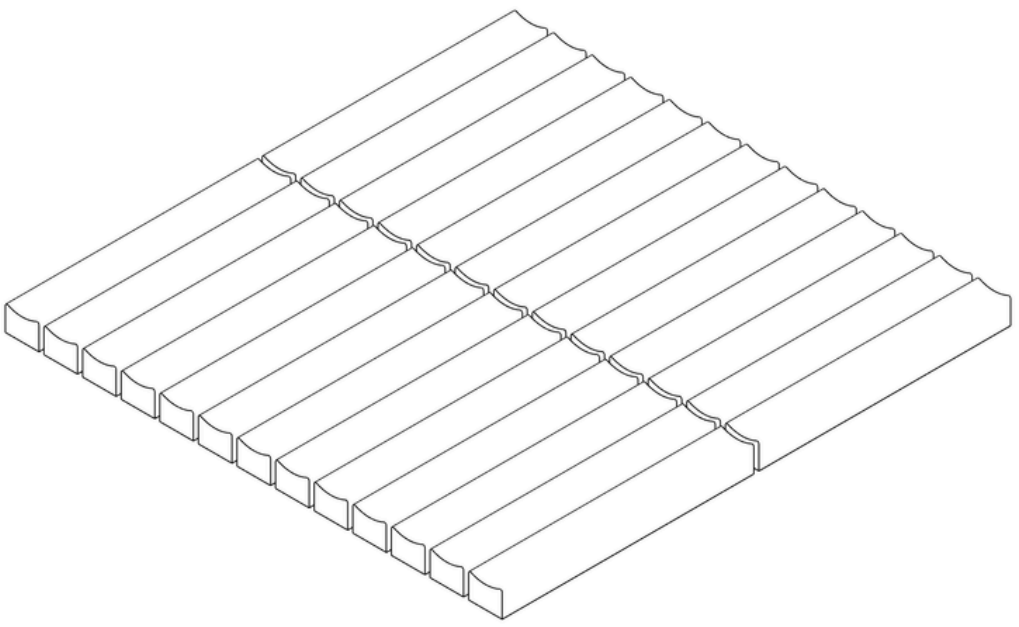

STONE CÓNCAVO