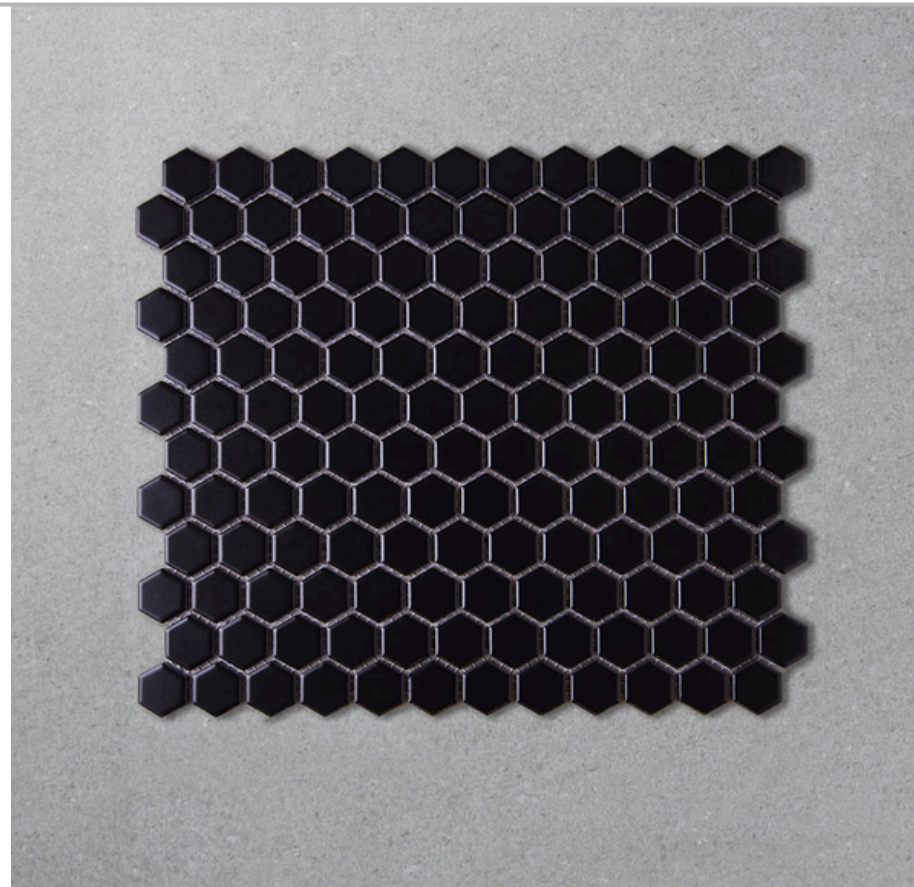

MATTE BLACK
MOSAIC MODEL:CZM101Y