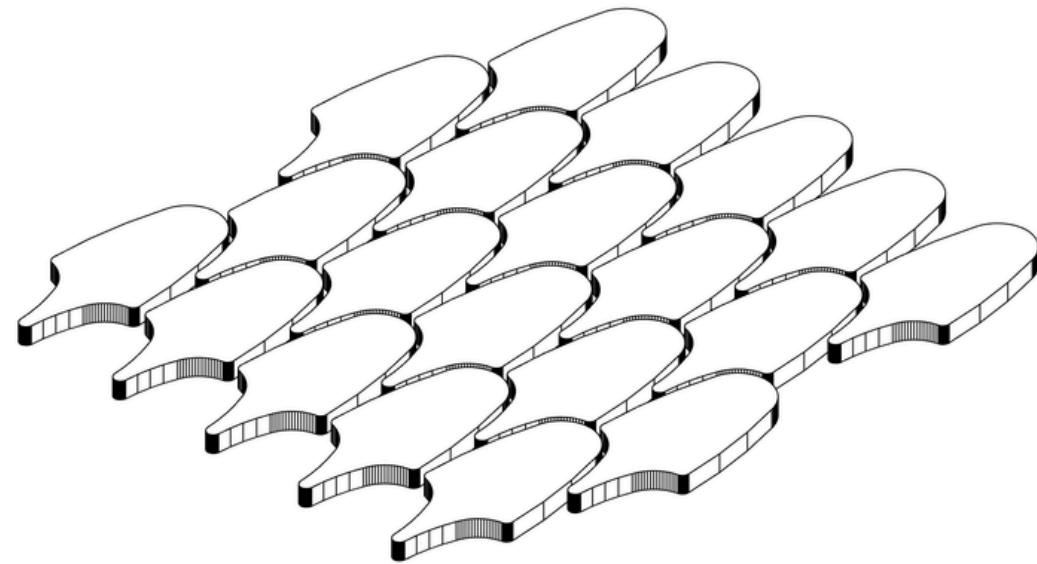

PLUMAGE

CRACKLE WHITE
MOSAIC MODEL: ZBE1201

CHIP SIZE: 48X110 MM
SHEET SIZE: 305X300MM
ESPESOR: 9 MM
MALLAS X CAJA: 9

M² X CAJA: 0,81
MATERIAL: CERÁMICA
APTO PARA PARED

El color de los mosaicos pueden variar de un lote a otro. Si está realizando un pedido adicional para que coincida con los mosaicos existentes, verifique el número de lote que figura en las cajas para asegurarse de que el lote sea el mismo al instalado previamente.