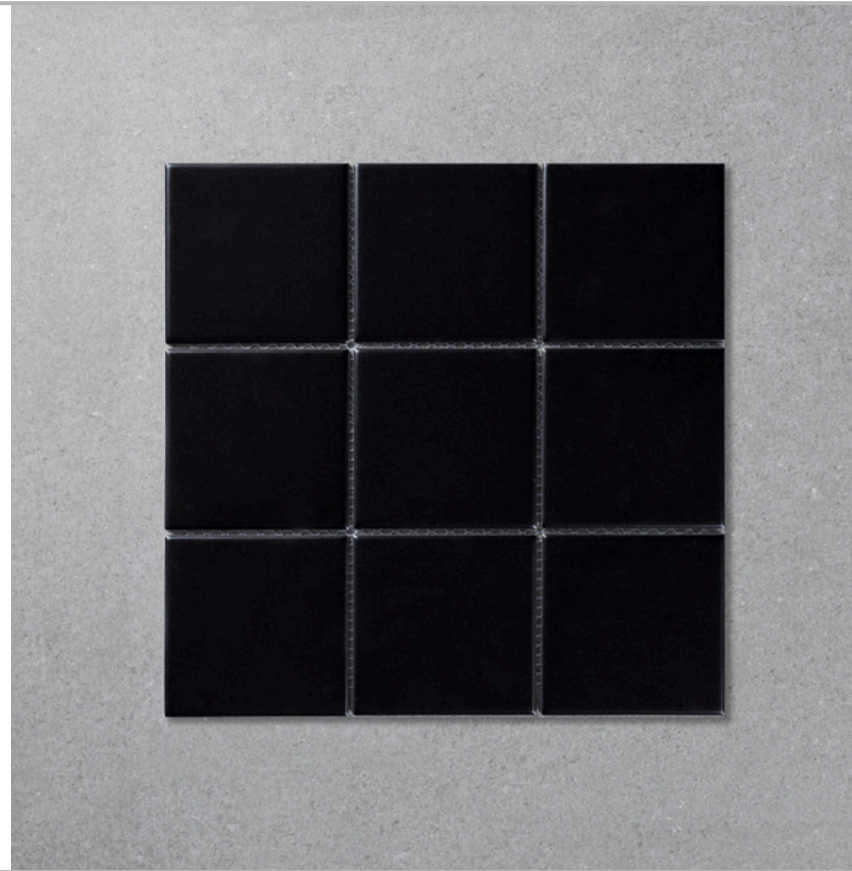

CHIP SIZE: 100X100 MM
SHEET SIZE: 300X300 MM
ESPESOR: 4 MM
MALLAS X CAJA: 11

M² X CAJA: 1,03
MATERIAL: PORCELLANATO
APTO PARA PISO/PARED

El color de los mosaicos pueden variar de un lote a otro. Si está realizando un pedido adicional para que coincida con los mosaicos existentes, verifique el número de lote que figura en las cajas para asegurarse de que el lote sea el mismo al instalado previamente.

MATTE BLACK
MOSAIC MODEL:CMM101BT