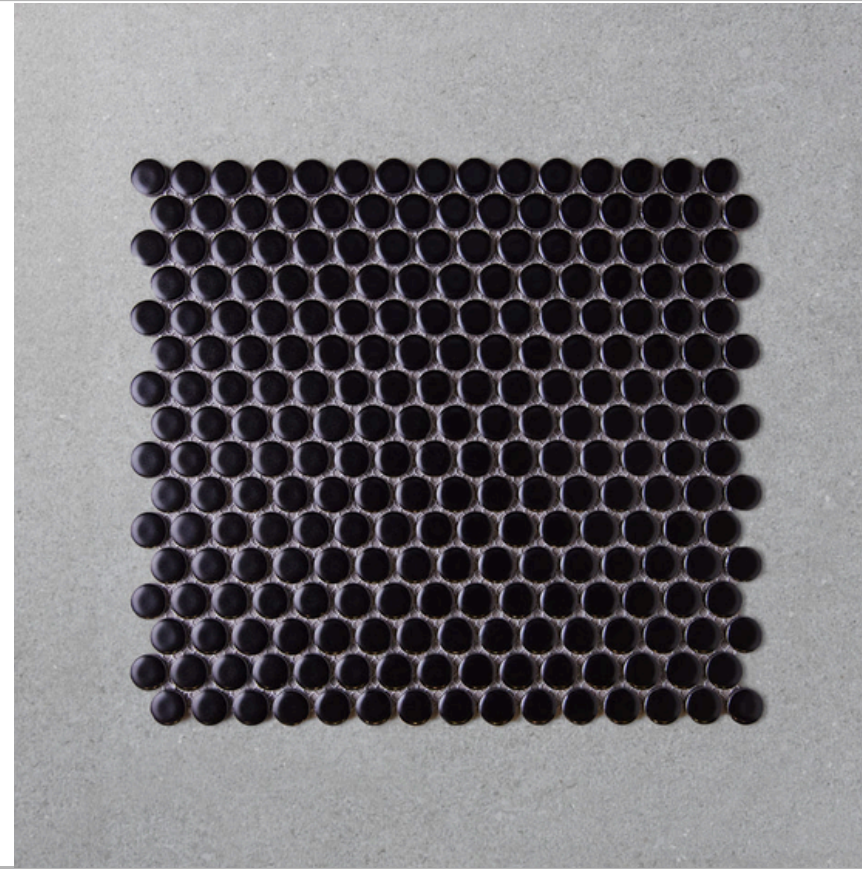

PENNY

MATTE BLACK
MOSAIC MODEL: CZM101D

MATTE WHITE
MOSAIC MODEL: CZM214D

CHIP SIZE: Ø 19 MM
SHEET SIZE: 315X291 MM
ESPESOR: 6 MM
MALLAS X CAJA: 11

M² X CAJA: 1,00
MATERIAL: PORCELLANATO
APTO PARA PISO/PARED

El color de los mosaicos pueden variar de un lote a otro. Si está realizando un pedido adicional para que coincida con los mosaicos existentes, verifique el número de lote que figura en las cajas para asegurarse de que el lote sea el mismo al instalado previamente.