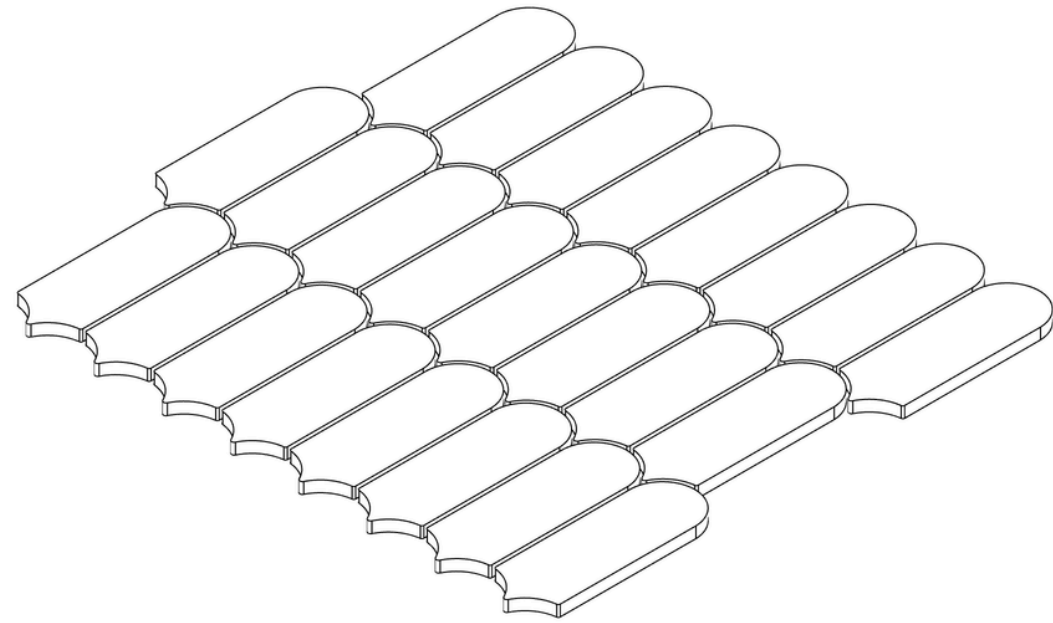

VANILLA

CHIP SIZE: 35X103 MM
SHEET SIZE: 296X280 MM
ESPESOR: 6 MM
MALLAS X CAJA: 11

M² X CAJA: 0,91
MATERIAL: PORCELLANATO
APTO PARA PARED

El color de los mosaicos pueden variar de un lote a otro. Si está realizando un pedido adicional para que coincida con los mosaicos existentes, verifique el número de lote que figura en las cajas para asegurarse de que el lote sea el mismo al instalado previamente.